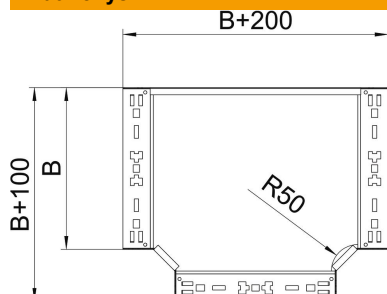

Techniniu duomeniu lapas

T formos išsišakojimo dalis „Magic“ 60 FS

Prekės numeris: 6041326

T formos šakotuvus su greitojo sujungimo sistema. Tinka visų tipų kabelių loveliams, kurių šonų aukštis yra 60 mm.

St	Plienas
FS	cinkuotas

Pagrindiniai duomenys

Prekės numeris	6041326
1 pavadinimas	T-prijungimo detalė
2 pavadinimas	su greitu sujungimu
Gamintojas	OBO
Dydis	60x300
Medžiaga	Plienas
Paviršius	cinkuotas juostiniu būdu
Paviršiaus standartas	DIN EN 10346
Mažiausias pardavimo vienetas	1
Kiekio vienetas	Vienetas
Svoris	228,42 kg
Svorio vienetas	kg/100 vnt.

Techniniu duomenu lapas

T formos išsišakojimo dalis „Magic“ 60 FS

Prekės numeris: 6041326

Matmenys

Plotis	300 mm
Plotis	12 in
Aukštis	60 mm
Skardos storis	1,25 mm
Matmuo B	300 mm

Techniniai duomenys

Sulenkimas (kampas)	90°
Sujungimo elemento konstrukcija	integruotas sujungimo elementas
Opprettholdelse av funksjon	taip
NATO skylių išdėstymo schema	ne
Krypties pakeitimas	horizontalus
Nerūdijantis plienas, beicuotas	ne
Sutvirtinta konstrukcija	ne
Kabėlių sistemos sujungiklio rūšis	įsuktas
Atramos storis	1,25 mm