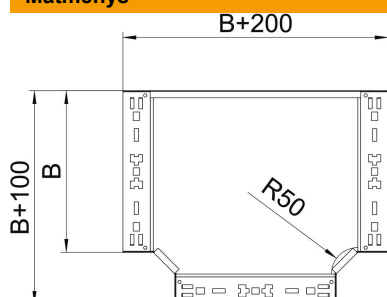

Techniniu duomeniu lapas

T formos išsišakojimo dalis „Magic“ 60 FS

Prekės numeris: 6041328

T formos šakotuvus su greitojo sujungimo sistema. Tinka visų tipų kabelių loveliams, kurių šonų aukštis yra 60 mm.

St Plienas
FS cinkuotas

Pagrindiniai duomenys

Prekės numeris	6041328
1 pavadinimas	T-prijungimo detalė
2 pavadinimas	su greitu sujungimu
Gamintojas	OBO
Dydis	60x400
Medžiaga	Plienas
Paviršius	cinkuotas juostiniu būdu
Paviršiaus standartas	DIN EN 10346
Mažiausias pardavimo vienetas	1
Kiekio vienetas	Vienetas
Svoris	335,6 kg
Svorio vienetas	kg/100 vnt.

Techniniu duomenu lapas

T formos išsišakojimo dalis „Magic“ 60 FS

Prekės numeris: 6041328

Matmenys

Plotis	400 mm
Plotis	16 in
Aukštis	60 mm
Skardos storis	1,25 mm
Matmuo B	400 mm

Techniniai duomenys

Sulenkimas (kampas)	90°
Sujungimo elemento konstrukcija	integruotas sujungimo elementas
Opprettholdelse av funksjon	taip
NATO skylių išdėstymo schema	ne
Krypties pakeitimas	horizontalus
Nerūdijantis plienas, beicuotas	ne
Sutvirtinta konstrukcija	ne
Kabėlių sistemos sujungiklio rūšis	įsuktas
Atramos storis	1,25 mm