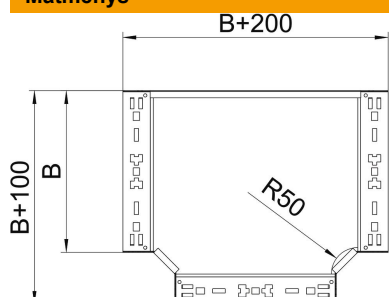

Techniniu duomeniu lapas

T formos išsišakojimo dalis „Magic“ 60 FT

Prekės numeris: 6041350

T formos šakotuvus su greitojo sujungimo sistema. Tinka visų tipų kabelių loveliams, kurių šonų aukštis yra 60 mm.

St Plienas

FT karštai cinkuotas

Pagrindiniai duomenys

Prekės numeris	6041350
1 pavadinimas	T-prijungimo detalė
2 pavadinimas	su greitu sujungimu
Gamintojas	OBO
Dydis	60x400
Medžiaga	Plienas
Paviršius	karštai cinkuotas
Paviršiaus standartas	DIN EN ISO 1461
Mažiausias pardavimo vienetas	1
Kiekio vienetas	Vienetas
Svoris	359,9 kg
Svorio vienetas	kg/100 vnt.

Techniniu duomenu lapas

T formos išsišakojimo dalis „Magic“ 60 FT

Prekės numeris: 6041350

Matmenys

Plotis	400 mm
Plotis	16 in
Aukštis	60 mm
Skardos storis	1,25 mm
Matmuo B	400 mm

Techniniai duomenys

Sulenkimas (kampas)	90°
Sujungimo elemento konstrukcija	integruotas sujungimo elementas
Opprettholdelse av funksjon	taip
NATO skylių išdėstymo schema	ne
Krypties pakeitimas	horizontalus
Nerūdijantis plienas, beicuotas	ne
Sutvirtinta konstrukcija	ne
Kabelių sistemos sujungiklio rūšis	įsuktas
Atramos storis	1,25 mm