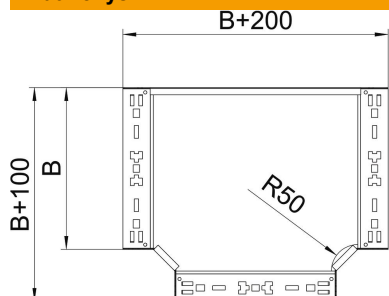

Techniniu duomeniu lapas

T formos išsišakojimo dalis „Magic“ 60 FS

Prekės numeris: 6041330

T formos šakotuvus su greitojo sujungimo sistema. Tinka visų tipų kabelių loveliams, kurių šonų aukštis yra 60 mm.

St Plienas

FS cinkuotas

Pagrindiniai duomenys

Prekės numeris	6041330
1 pavadinimas	T-prijungimo detalė
2 pavadinimas	su greitu sujungimu
Gamintojas	OBO
Dydis	60x500
Medžiaga	Plienas
Paviršius	cinkuotas juostiniu būdu
Paviršiaus standartas	DIN EN 10346
Mažiausias pardavimo vienetas	1
Kiekio vienetas	Vienetas
Svoris	458,5 kg
Svorio vienetas	kg/100 vnt.

Techniniu duomenu lapas

T formos išsišakojimo dalis „Magic“ 60 FS

Prekės numeris: 6041330

Matmenys

Plotis	500 mm
Plotis	20 in
Aukštis	60 mm
Skardos storis	1,25 mm
Matmuo B	500 mm

Techniniai duomenys

Sulenkimas (kampas)	90°
Sujungimo elemento konstrukcija	integruotas sujungimo elementas
Opprettholdelse av funksjon	ne
NATO skylių išdėstymo schema	ne
Krypties pakeitimas	horizontalus
Nerūdijantis plienas, beicuotas	ne
Sutvirtinta konstrukcija	ne
Kabėlių sistemos sujungiklio rūšis	įsuktas
Atramos storis	1,25 mm