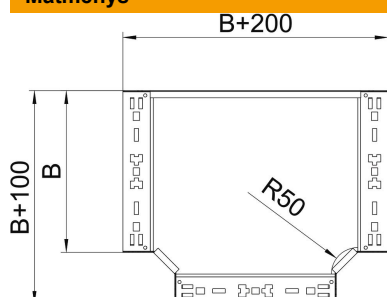

## T formos išsišakojimo dalis „Magic“ 60 FT

Prekės numeris: 6041352

T formos šakotuvus su greitojo sujungimo sistema. Tinka visų tipų kabelių loveliams, kurių šonų aukštis yra 60 mm.

**St** Plienas

**FT** karštai cinkuotas

### Pagrindiniai duomenys

Prekės numeris	6041352
Tipas	RTM 650 FT
1 pavadinimas	T-prijungimo detalė
2 pavadinimas	su greitu sujungimu
Gamintojas	OBO
Dydis	60x500
Medžiaga	Plienas
Paviršius	karštai cinkuotas
Paviršiaus standartas	DIN EN ISO 1461
Mažiausias pardavimo vienetas	1
Kiekio vienetas	Vienetas
Svoris	495,1 kg
Svorio vienetas	kg/100 vnt.

# Techniniu duomenu lapas

T formos išsišakojimo dalis „Magic“ 60 FT

Prekės numeris: 6041352

## Matmenys

Plotis	500 mm
Aukštis	60 mm
Skardos storis	1,25 mm
Matmuo B	500 mm