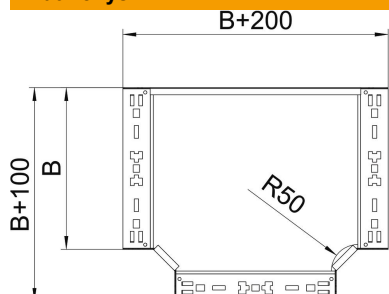

Techniniu duomeniu lapas

T formos išsišakojimo dalis „Magic“ 60 FS

Prekės numeris: 6041332

T formos šakotuvus su greitojo sujungimo sistema. Tinka visų tipų kabelių loveliams, kurių šonų aukštis yra 60 mm.

St Plienas

FS cinkuotas

Pagrindiniai duomenys

| | |
|-------------------------------|--------------------------|
| Prekės numeris | 6041332 |
| 1 pavadinimas | T-prijungimo detalė |
| 2 pavadinimas | su greitu sujungimu |
| Gamintojas | OBO |
| Dydis | 60x600 |
| Medžiaga | Plienas |
| Paviršius | cinkuotas juostiniu būdu |
| Paviršiaus standartas | DIN EN 10346 |
| Mažiausias pardavimo vienetas | 1 |
| Kiekio vienetas | Vienetas |
| Svoris | 605 kg |
| Svorio vienetas | kg/100 vnt. |

Techniniu duomenu lapas

T formos išsišakojimo dalis „Magic“ 60 FS

Prekės numeris: 6041332

Matmenys

| | |
|----------------|---------|
| Plotis | 600 mm |
| Plotis | 24 in |
| Aukštis | 60 mm |
| Skardos storis | 1,25 mm |
| Matmuo B | 600 mm |