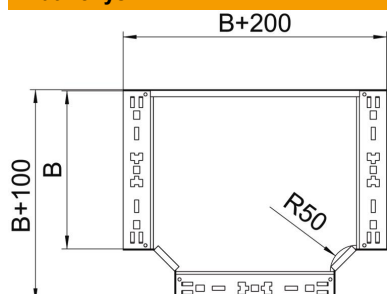

Techniniu duomeniu lapas

T formos išsišakojimo dalis „Magic“ 85 FT

Prekės numeris: 6041680

T formos šakotukas su greitojo sujungimo sistema. Tinka visų tipų kabelių loveliams, kurių šonų aukštis yra 85 mm.

St Plienas

FT karštai cinkuotas

Pagrindiniai duomenys

Prekės numeris	6041680
Tipas	RTM 810 FT
1 pavadinimas	T-prijungimo detalė
2 pavadinimas	su greitu sujungimu
Gamintojas	OBO
Dydis	85x100
Medžiaga	Plienas
Paviršius	karštai cinkuotas
Paviršiaus standartas	DIN EN ISO 1461
Mažiausias pardavimo vienetas	1
Kiekio vienetas	Vienetas
Svoris	105,8 kg
Svorio vienetas	kg/100 vnt.

Techniniu duomenu lapas

T formos išsišakojimo dalis „Magic“ 85 FT

Prekės numeris: 6041680

Matmenys

Plotis	100 mm
Aukštis	85 mm
Skardos storis	1,25 mm
Matmuo B	100 mm

Techniniai duomenys

Sulenkimas (kampas)	90°
Sujungimo elemento konstrukcija	integruotas sujungimo elementas
Opprettholdelse av funksjon	ne
NATO skylių išdėstymo schema	ne
Krypties pakeitimas	horizontalus
Nerūdijantis plienas, beicuotas	ne
Sutvirtinta konstrukcija	ne
Kabelių sistemos sujungiklio rūšis	įsuktas
Atramos storis	1,25 mm