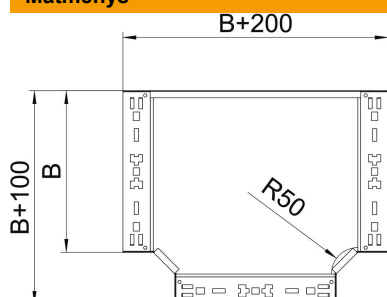

# Techniniu duomeniu lapas

T formos išsišakojimo dalis „Magic“ 85 FS

Prekės numeris: 6041662

T formos šakotuvus su greitojo sujungimo sistema. Tinka visų tipų kabelių loveliams, kurių šonų aukštis yra 85 mm.

## Pagrindiniai duomenys

Prekės numeris	6041662
Tipas	RTM 820 FS
1 pavadinimas	T-prijungimo detalė
2 pavadinimas	su greitu sujungimu
Gamintojas	OBO
Dydis	85x200
Medžiaga	Plienas
Paviršius	cinkuotas juostiniu būdu
Paviršiaus standartas	DIN EN 10346
Mažiausias pardavimo vienetas	1
Kiekio vienetas	Vienetas
Svoris	168,2 kg
Svorio vienetas	kg/100 vnt.

## Matmenys

Plotis	200 mm
Aukštis	85 mm
Skardos storis	1,25 mm
Matmuo B	200 mm