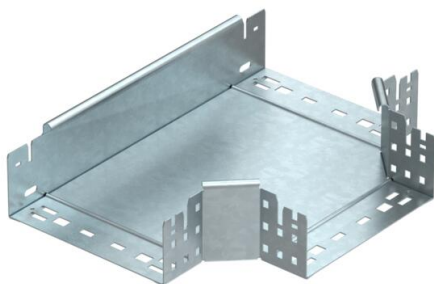

Techniniu duomeniu lapas

T formos išsišakojimo dalis „Magic“ 85 FT

Prekės numeris: 6041682

T formos šakotuvus su greitojo sujungimo sistema. Tinka visų tipų kabelių loveliams, kurių šonų aukštis yra 85 mm.

St Plienas

FT karštai cinkuotas

Pagrindiniai duomenys

| | |
|-------------------------------|---------------------|
| Prekės numeris | 6041682 |
| Tipas | RTM 820 FT |
| 1 pavadinimas | T-prijungimo detalė |
| 2 pavadinimas | su greitu sujungimu |
| Gamintojas | OBO |
| Dydis | 85x200 |
| Medžiaga | Plienas |
| Paviršius | karštai cinkuotas |
| Paviršiaus standartas | DIN EN ISO 1461 |
| Mažiausias pardavimo vienetas | 1 |
| Kiekio vienetas | Vienetas |
| Svoris | 180,4 kg |
| Svorio vienetas | kg/100 vnt. |

Techniniu duomenu lapas

T formos išsišakojimo dalis „Magic“ 85 FT

Prekės numeris: 6041682

Matmenys

| | |
|----------------|---------|
| Plotis | 200 mm |
| Aukštis | 85 mm |
| Skardos storis | 1,25 mm |
| Matmuo B | 200 mm |

Techniniai duomenys

| | |
|------------------------------------|---------------------------------|
| Sulenkimas (kampas) | 90° |
| Sujungimo elemento konstrukcija | integruotas sujungimo elementas |
| Opprettholdelse av funksjon | ne |
| NATO skylių išdėstymo schema | ne |
| Krypties pakeitimas | horizontalus |
| Nerūdijantis plienas, beicuotas | ne |
| Sutvirtinta konstrukcija | ne |
| Kabelių sistemos sujungiklio rūšis | įsuktas |
| Atramos storis | 1,25 mm |