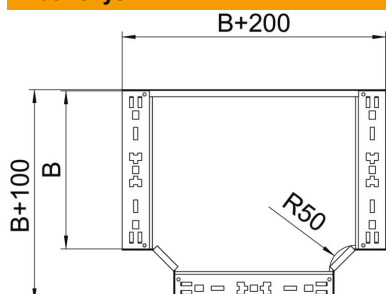

Techniniu duomeniu lapas

T formos išsišakojimo dalis „Magic“ 85 FT

Prekės numeris: 6041682

T formos šakotuvus su greitojo sujungimo sistema. Tinka visų tipų kabelių loveliams, kurių šonų aukštis yra 85 mm.

St Plienas

FT karštai cinkuotas

Pagrindiniai duomenys

| | |
|-------------------------------|---------------------|
| Prekės numeris | 6041682 |
| Tipas | RTM 820 FT |
| 1 pavadinimas | T-prijungimo detalė |
| 2 pavadinimas | su greitu sujungimu |
| Gamintojas | OBO |
| Dydis | 85x200 |
| Medžiaga | Plienas |
| Paviršius | karštai cinkuotas |
| Paviršiaus standartas | DIN EN ISO 1461 |
| Mažiausias pardavimo vienetas | 1 |
| Kiekio vienetas | Vienetas |
| Svoris | 180,4 kg |
| Svorio vienetas | kg/100 vnt. |

Techniniu duomenu lapas

T formos išsišakojimo dalis „Magic“ 85 FT

Prekės numeris: 6041682

Matmenys

| | |
|----------------|---------|
| Plotis | 200 mm |
| Aukštis | 85 mm |
| Skardos storis | 1,25 mm |
| Matmuo B | 200 mm |