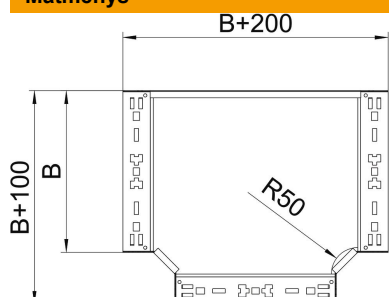

# Techniniu duomeniu lapas

T formos išsišakojimo dalis „Magic“ 85 FS

Prekės numeris: 6041664

T formos šakotuvus su greitojo sujungimo sistema. Tinka visų tipų kabelių loveliams, kurių šonų aukštis yra 85 mm.

## Pagrindiniai duomenys

Prekės numeris	6041664
Tipas	RTM 830 FS
1 pavadinimas	T-prijungimo detalė
2 pavadinimas	su greitu sujungimu
Gamintojas	OBO
Dydis	85x300
Medžiaga	Plienas
Paviršius	cinkuotas juostiniu būdu
Paviršiaus standartas	DIN EN 10346
Mažiausias pardavimo vienetas	1
Kiekio vienetas	Vienetas
Svoris	255,8 kg
Svorio vienetas	kg/100 vnt.

## Matmenys

Plotis	300 mm
Aukštis	85 mm
Skardos storis	1,25 mm
Matmuo B	300 mm