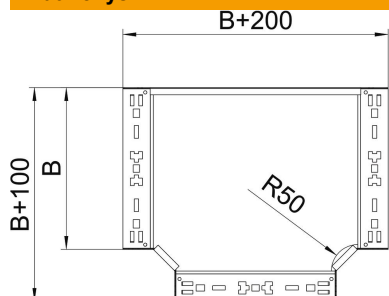

Techniniu duomeniu lapas

T formos išsišakojimo dalis „Magic“ 85 FS

Prekės numeris: 6041666

T formos šakotuvus su greitojo sujungimo sistema. Tinka visų tipų kabelių loveliams, kurių šonų aukštis yra 85 mm.

St Plienas

FS cinkuotas

Pagrindiniai duomenys

Prekės numeris	6041666
Tipas	RTM 840 FS
1 pavadinimas	T-prijungimo detalė
2 pavadinimas	su greitu sujungimu
Gamintojas	OBO
Dydis	85x400
Medžiaga	Plienas
Paviršius	cinkuotas juostiniu būdu
Paviršiaus standartas	DIN EN 10346
Mažiausias pardavimo vienetas	1
Kiekio vienetas	Vienetas
Svoris	358,1 kg
Svorio vienetas	kg/100 vnt.

Techniniu duomenu lapas

T formos išsišakojimo dalis „Magic“ 85 FS

Prekės numeris: 6041666

Matmenys

Plotis	400 mm
Aukštis	85 mm
Skardos storis	1,25 mm
Matmuo B	400 mm

Techniniai duomenys

Sulenkimas (kampas)	90°
Sujungimo elemento konstrukcija	integruotas sujungimo elementas
Opprettholdelse av funksjon	ne
NATO skylių išdėstymo schema	ne
Krypties pakeitimas	horizontalus
Nerūdijantis plienas, beicuotas	ne
Sutvirtinta konstrukcija	ne
Kabelių sistemos sujungiklio rūšis	įsuktas
Atramos storis	1,25 mm