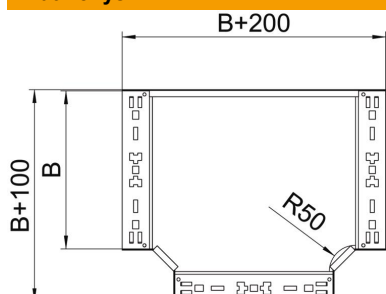

Techniniu duomeniu lapas

T formos išsišakojimo dalis „Magic“ 85 FT

Prekės numeris: 6041686

T formos šakotuvus su greitojo sujungimo sistema. Tinka visų tipų kabelių loveliams, kurių šonų aukštis yra 85 mm.

St Plienas

FT karštai cinkuotas

Pagrindiniai duomenys

Prekės numeris	6041686
Tipas	RTM 840 FT
1 pavadinimas	T-prijungimo detalė
2 pavadinimas	su greitu sujungimu
Gamintojas	OBO
Dydis	85x400
Medžiaga	Plienas
Paviršius	karštai cinkuotas
Paviršiaus standartas	DIN EN ISO 1461
Mažiausias pardavimo vienetas	1
Kiekio vienetas	Vienetas
Svoris	384 kg
Svorio vienetas	kg/100 vnt.

Techniniu duomenu lapas

T formos išsišakojimo dalis „Magic“ 85 FT

Prekės numeris: 6041686

Matmenys

Plotis	400 mm
Aukštis	85 mm
Skardos storis	1,25 mm
Matmuo B	400 mm

Techniniai duomenys

Sulenkimas (kampas)	90°
Sujungimo elemento konstrukcija	integruotas sujungimo elementas
Opprettholdelse av funksjon	ne
NATO skylių išdėstymo schema	ne
Krypties pakeitimas	horizontalus
Nerūdijantis plienas, beicuotas	ne
Sutvirtinta konstrukcija	ne
Kabėlių sistemos sujungiklio rūšis	įsuktas
Atramos storis	1,25 mm