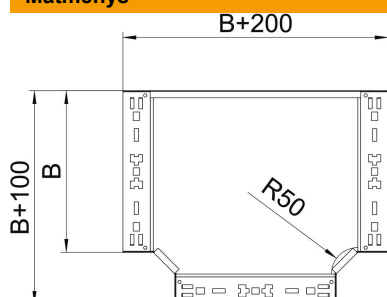

## T formos išsišakojimo dalis „Magic“ 85 FS

Prekės numeris: 6041668

T formos šakotukas su greitojo sujungimo sistema. Tinka visų tipų kabelių loveliams, kurių šonų aukštis yra 85 mm.

<b>St</b>	Plienas
<b>FS</b>	cinkuotas

### Pagrindiniai duomenys

Prekės numeris	6041668
Tipas	RTM 850 FS
1 pavadinimas	T-prijungimo detalė
2 pavadinimas	su greitu sujungimu
Gamintojas	OBO
Dydis	85x500
Medžiaga	Plienas
Paviršius	cinkuotas juostiniu būdu
Paviršiaus standartas	DIN EN 10346
Mažiausias pardavimo vienetas	1
Kiekio vienetas	Vienetas
Svoris	485,4 kg
Svorio vienetas	kg/100 vnt.

# Techniniu duomenu lapas

T formos išsišakojimo dalis „Magic“ 85 FS

Prekės numeris: 6041668

## Matmenys

Plotis	500 mm
Aukštis	85 mm
Skardos storis	1,25 mm
Matmuo B	500 mm