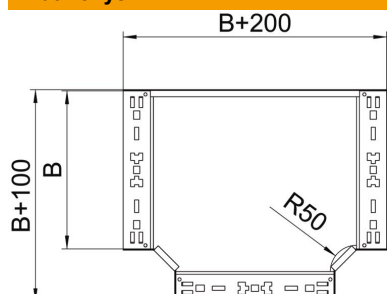

Techniniu duomeniu lapas

T formos išsišakojimo dalis „Magic“ 85 FT

Prekės numeris: 6041688

T formos šakotuvus su greitojo sujungimo sistema. Tinka visų tipų kabelių loveliams, kurių šonų aukštis yra 85 mm.

St Plienas

FT karštai cinkuotas

Pagrindiniai duomenys

Prekės numeris	6041688
Tipas	RTM 850 FT
1 pavadinimas	T-prijungimo detalė
2 pavadinimas	su greitu sujungimu
Gamintojas	OBO
Dydis	85x500
Medžiaga	Plienas
Paviršius	karštai cinkuotas
Paviršiaus standartas	DIN EN ISO 1461
Mažiausias pardavimo vienetas	1
Kiekio vienetas	Vienetas
Svoris	520,5 kg
Svorio vienetas	kg/100 vnt.

Techniniu duomenu lapas

T formos išsišakojimo dalis „Magic“ 85 FT

Prekės numeris: 6041688

Matmenys

Plotis	500 mm
Aukštis	85 mm
Skardos storis	1,25 mm
Matmuo B	500 mm

Techniniai duomenys

Sulenkimas (kampas)	90°
Sujungimo elemento konstrukcija	integruotas sujungimo elementas
Opprettholdelse av funksjon	ne
NATO skylių išdėstymo schema	ne
Krypties pakeitimas	horizontalus
Nerūdijantis plienas, beicuotas	ne
Sutvirtinta konstrukcija	ne
Kabėlių sistemos sujungiklio rūšis	įsuktas
Atramos storis	1,25 mm