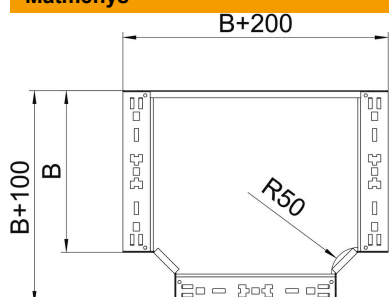

Techniniu duomeniu lapas

T formos išsišakojimo dalis „Magic“ 85 FS

Prekės numeris: 6041670

T formos šakotuvus su greitojo sujungimo sistema. Tinka visų tipų kabelių loveliams, kurių šonų aukštis yra 85 mm.

St Plienas

FS cinkuotas

Pagrindiniai duomenys

Prekės numeris	6041670
Tipas	RTM 860 FS
1 pavadinimas	T-prijungimo detalė
2 pavadinimas	su greitu sujungimu
Gamintojas	OBO
Dydis	85x600
Medžiaga	Plienas
Paviršius	cinkuotas juostiniu būdu
Paviršiaus standartas	DIN EN 10346
Mažiausias pardavimo vienetas	1
Kiekio vienetas	Vienetas
Svoris	632,4 kg
Svorio vienetas	kg/100 vnt.

Techniniu duomenu lapas

T formos išsišakojimo dalis „Magic“ 85 FS

Prekės numeris: 6041670

Matmenys

Plotis	600 mm
Aukštis	85 mm
Skardos storis	1,25 mm
Matmuo B	600 mm

Techniniai duomenys

Sulenkimas (kampas)	90°
Sujungimo elemento konstrukcija	integruotas sujungimo elementas
Opprettholdelse av funksjon	ne
NATO skylių išdėstymo schema	ne
Krypties pakeitimas	horizontalus
Nerūdijantis plienas, beicuotas	ne
Sutvirtinta konstrukcija	ne
Kabelių sistemos sujungiklio rūšis	įsuktas
Atramos storis	1,25 mm