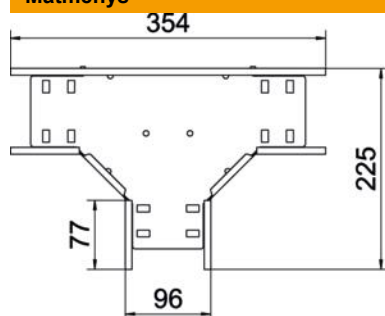

Techniniu duomeniu lapas

T formos elementas 110 FT

Prekės numeris: 6038320

T formos prijungimo dalis horizontaliai atšakai formuoti, varžiniams bei Magic loveliams, šonų aukštis 110 mm. Montavimas be varžtų su dvigubais spaustukais arba varžtinė jungtis su plokščiagalviais varžtais FRS ir kombinuotomis veržlėmis M6. Galima naudoti vidinėje ir išorinėje srityse. Tvirtinimo medžiagas reikia užsisakyti atskirai.

St Plienas

FT karštai cinkuotas

Pagrindiniai duomenys

Prekės numeris	6038320
Tipas	RT 110 FT
1 pavadinimas	T kampas
2 pavadinimas	kabelių loveliai, horizontalus
Gamintojas	OBO
Dydis	110x100
Medžiaga	Plienas
Paviršius	karštai cinkuotas
Paviršiaus standartas	DIN EN ISO 1461
Mažiausias pardavimo vienetas	1
Kiekio vienetas	Vienetas
Svoris	118 kg
Svorio vienetas	kg/100 vnt.

Techninių duomenų lapas

T formos elementas 110 FT

Prekės numeris: 6038320

Matmenys

Plotis	100 mm
Aukštis	110 mm
Skardos storis	0,8 mm
Matmuo B	100 mm

Techniniai duomenys

Sujungimo elemento konstrukcija	integruotas sujungimo elementas
Opprettholdelse av funksjon	ne
NATO skylių išdėstymo schema	ne
Nerūdijantis plienas, beicuotas	ne
Maks. naudojimo temperatūros diapazonas	120 °C
Min. naudojimo temperatūros diapazonas	-20 °C
Sutvirtinta konstrukcija	ne
Kabėlių sistemos sujungiklio rūšis	įsuktas/suspaustas
Rekomenduojamas varžtų skaičius	27 St.
Atramos storis	1,25 mm