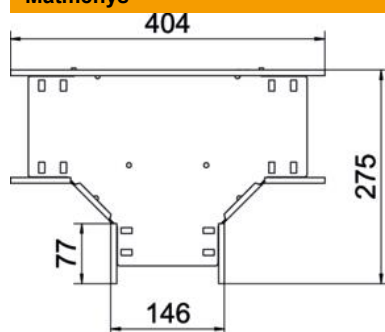

Techniniu duomeniu lapas

T formos elementas 110 FS

Prekės numeris: 6038302

T formos prijungimo dalis horizontaliai atšakai formuoti, varžiniams bei Magic loveliams, šonų aukštis 110 mm. Montavimas be varžtų su dvigubais spaustukais arba varžtinė jungtis su plokščiagalviais varžtais FRS ir kombinuotomis veržlėmis M6. Naudojamas patalpose. Tvirtinimo medžiagas reikia užsisakyti atskirai.

St	Plienas
FS	cinkuotas

Pagrindiniai duomenys

Prekės numeris	6038302
Tipas	RT 115 FS
1 pavadinimas	T kampas
2 pavadinimas	kabelių loveliai, horizontalus
Gamintojas	OBO
Dydis	110x150
Medžiaga	Plienas
Paviršius	cinkuotas juostiniu būdu
Paviršiaus standartas	DIN EN 10346
Mažiausias pardavimo vienetas	1
Kiekio vienetas	Vienetas
Svoris	137,2 kg
Svorio vienetas	kg/100 vnt.

Techninių duomenų lapas

T formos elementas 110 FS

Prekės numeris: 6038302

Matmenys

Plotis	150 mm
Aukštis	110 mm
Skardos storis	0,8 mm
Matmuo B	150 mm

Techniniai duomenys

Sujungimo elemento konstrukcija	integruotas sujungimo elementas
Opprettholdelse av funksjon	ne
NATO skylių išdėstymo schema	ne
Nerūdijantis plienas, beicuotas	ne
Maks. naudojimo temperatūros diapazonas	120 °C
Min. naudojimo temperatūros diapazonas	-20 °C
Sutvirtinta konstrukcija	ne
Kabelių sistemos sujungiklio rūšis	įsuktas/suspaustas
Rekomenduojamas varžtų skaičius	27 St.
Atramos storis	1,25 mm