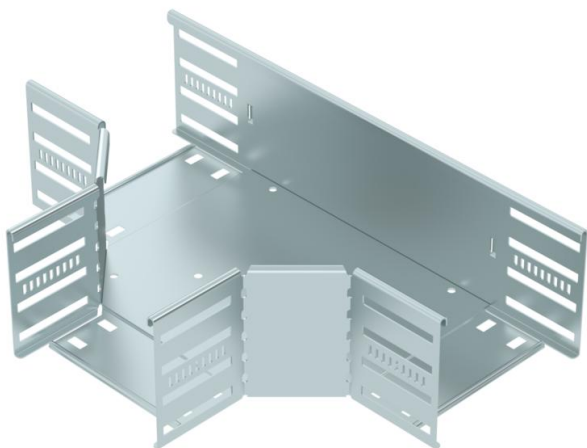

Techniniu duomeniu lapas

T formos elementas 110 FS

Prekės numeris: 6038302

T formos prijungimo dalis horizontaliai atšakai formuoti, varžiniams bei Magic loveliams, šonų aukštis 110 mm. Montavimas be varžtų su dvigubais spaustukais arba varžtinė jungtis su plokščiagalviais varžtais FRS ir kombinuotomis veržlėmis M6. Naudojamas patalpose. Tvirtinimo medžiagas reikia užsisakyti atskirai.

St	Plienas
FS	cinkuotas

Pagrindiniai duomenys

Prekės numeris	6038302
Tipas	RT 115 FS
1 pavadinimas	T kampas
2 pavadinimas	kabelių loveliai, horizontalus
Gamintojas	OBO
Dydis	110x150
Medžiaga	Plienas
Paviršius	cinkuotas juostiniu būdu
Paviršiaus standartas	DIN EN 10346
Mažiausias pardavimo vienetas	1
Kiekio vienetas	Vienetas
Svoris	137,2 kg
Svorio vienetas	kg/100 vnt.

Techninių duomenų lapas

T formos elementas 110 FS

Prekės numeris: 6038302

Matmenys

Plotis	150 mm
Aukštis	110 mm
Skardos storis	0,8 mm
Matmuo B	150 mm

Techniniai duomenys

Sujungimo elemento konstrukcija	integruotas sujungimo elementas
Opprettholdelse av funksjon	ne
NATO skylių išdėstymo schema	ne
Nerūdijantis plienas, beicuotas	ne
Maks. naudojimo temperatūros diapazonas	120 °C
Min. naudojimo temperatūros diapazonas	-20 °C
Sutvirtinta konstrukcija	ne
Kabelių sistemos sujungiklio rūšis	įsuktas/suspaustas
Rekomenduojamas varžtų skaičius	27 St.
Atramos storis	1,25 mm