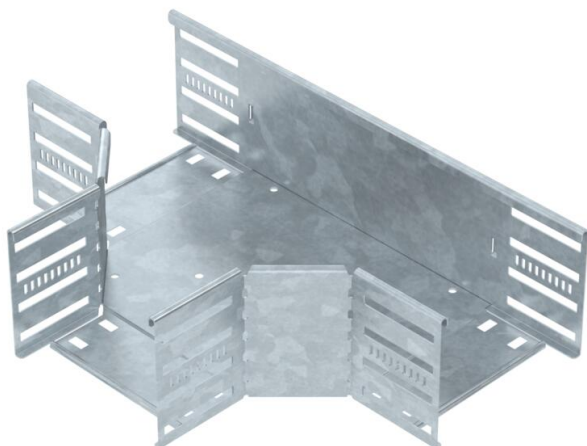

## T formos elementas 110 FT

Prekės numeris: 6038322

T formos prijungimo dalis horizontaliai atšakai formuoti, varžiniams bei Magic loveliams, šonų aukštis 110 mm. Montavimas be varžtų su dvigubais spaustukais arba varžtinė jungtis su plokščiagalviais varžtais FRS ir kombinuotomis veržlėmis M6. Galima naudoti vidinėje ir išorinėje srityse. Tvirtinimo medžiagas reikia užsisakyti atskirai.

### Pagrindiniai duomenys

Prekės numeris	6038322
Tipas	RT 115 FT
1 pavadinimas	T kampas
2 pavadinimas	kabelių loveliai, horizontalus
Gamintojas	OBO
Dydis	110x150
Medžiaga	Plienas
Paviršius	karštai cinkuotas
Paviršiaus standartas	DIN EN ISO 1461
Mažiausias pardavimo vienetas	1
Kiekio vienetas	Vienetas
Svoris	143,2 kg
Svorio vienetas	kg/100 vnt.

### Matmenys

Plotis	150 mm
Aukštis	110 mm
Skardos storis	0,8 mm
Matmuo B	150 mm