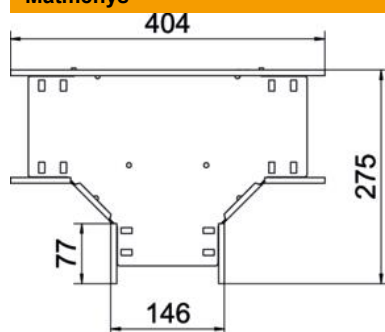

## T formos elementas 110 FT

Prekės numeris: 6038322

T formos prijungimo dalis horizontaliai atšakai formuoti, varžiniams bei Magic loveliams, šonų aukštis 110 mm. Montavimas be varžtų su dvigubais spaustukais arba varžtinė jungtis su plokščiagalviais varžtais FRS ir kombinuotomis veržlėmis M6. Galima naudoti vidinėje ir išorinėje srityse. Tvirtinimo medžiagas reikia užsisakyti atskirai.

### Pagrindiniai duomenys

Prekės numeris	6038322
Tipas	RT 115 FT
1 pavadinimas	T kampas
2 pavadinimas	kabelių loveliai, horizontalus
Gamintojas	OBO
Dydis	110x150
Medžiaga	Plienas
Paviršius	karštai cinkuotas
Paviršiaus standartas	DIN EN ISO 1461
Mažiausias pardavimo vienetas	1
Kiekio vienetas	Vienetas
Svoris	143,2 kg
Svorio vienetas	kg/100 vnt.

### Matmenys

Plotis	150 mm
Aukštis	110 mm
Skardos storis	0,8 mm
Matmuo B	150 mm