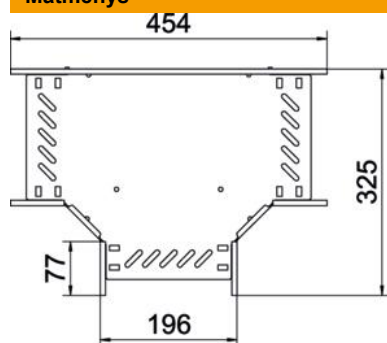

Techniniu duomeniu lapas

T formos elementas 110 FS

Prekės numeris: 6038304

T formos prijungimo dalis horizontaliai atšakai formuoti, varžiniams bei Magic loveliams, šonų aukštis 110 mm. Montavimas be varžtų su dvigubais spaustukais arba varžtinė jungtis su plokščiagalviais varžtais FRS ir kombinuotomis veržlėmis M6. Naudojamas patalpose. Tvirtinimo medžiagas reikia užsisakyti atskirai.

St Plienas

FS cinkuotas

Pagrindiniai duomenys

Prekės numeris	6038304
Tipas	RT 120 FS
1 pavadinimas	T kampas
2 pavadinimas	kabelių loveliui, horizontalus
Gamintojas	OBO
Dydis	110x200
Medžiaga	Plienas
Paviršius	cinkuotas juostiniu būdu
Paviršiaus standartas	DIN EN 10346
Mažiausias pardavimo vienetas	1
Kiekio vienetas	Vienetas
Svoris	162,3 kg
Svorio vienetas	kg/100 vnt.

Techniniu duomenu lapas

T formos elementas 110 FS

Prekės numeris: 6038304

Matmenys

Plotis	200 mm
Aukštis	110 mm
Skardos storis	0,8 mm
Matmuo B	200 mm

Techniniai duomenys

Sujungimo elemento konstrukcija	integuotas sujungimo elementas
Opprettholdelse av funksjon	ne
NATO skylių išdėstymo schema	ne
Nerūdijantis plienas, beicuotas	ne
Maks. naudojimo temperatūros diapazonas	120 °C
Min. naudojimo temperatūros diapazonas	-20 °C
Sutvirtinta konstrukcija	ne
Kabelių sistemos sujungiklio rūšis	įsuktas/suspaustas
Rekomenduojamas varžtų skaičius	30 St.
Atramos storis	1,25 mm