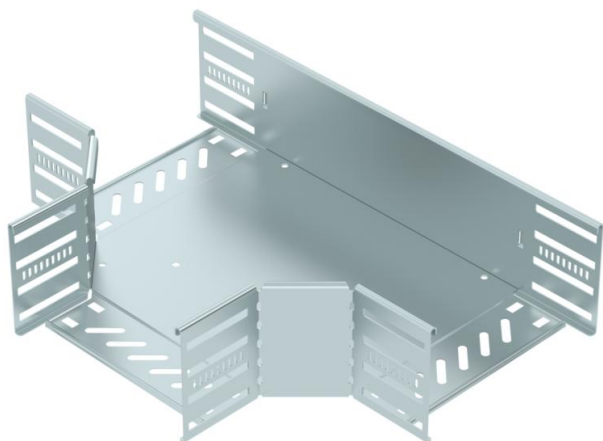

Techniniu duomeniu lapas

T formos elementas 110 FS

Prekės numeris: 6038304

T formos prijungimo dalis horizontaliai atšakai formuoti, varžiniams bei Magic loveliams, šonų aukštis 110 mm. Montavimas be varžtų su dvigubais spaustukais arba varžtinė jungtis su plokščiagalviais varžtais FRS ir kombinuotomis veržlėmis M6. Naudojamas patalpose. Tvirtinimo medžiagas reikia užsisakyti atskirai.

St Plienas

FS cinkuotas

Pagrindiniai duomenys

Prekės numeris	6038304
Tipas	RT 120 FS
1 pavadinimas	T kampas
2 pavadinimas	kabelių loveliui, horizontalus
Gamintojas	OBO
Dydis	110x200
Medžiaga	Plienas
Paviršius	cinkuotas juostiniu būdu
Paviršiaus standartas	DIN EN 10346
Mažiausias pardavimo vienetas	1
Kiekio vienetas	Vienetas
Svoris	162,3 kg
Svorio vienetas	kg/100 vnt.

Techniniu duomenu lapas

T formos elementas 110 FS

Prekės numeris: 6038304

Matmenys

Plotis	200 mm
Aukštis	110 mm
Skardos storis	0,8 mm
Matmuo B	200 mm

Techniniai duomenys

Sujungimo elemento konstrukcija	integuotas sujungimo elementas
Opprettholdelse av funksjon	ne
NATO skylių išdėstymo schema	ne
Nerūdijantis plienas, beicuotas	ne
Maks. naudojimo temperatūros diapazonas	120 °C
Min. naudojimo temperatūros diapazonas	-20 °C
Sutvirtinta konstrukcija	ne
Kabelių sistemos sujungiklio rūšis	įsuktas/suspaustas
Rekomenduojamas varžtų skaičius	30 St.
Atramos storis	1,25 mm