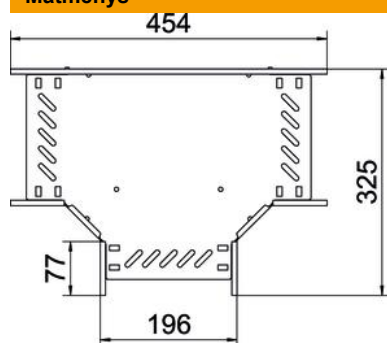

Techniniu duomeniu lapas

T formos elementas 110 FT

Prekės numeris: 6038324

T formos prijungimo dalis horizontaliai atšakai formuoti, varžiniams bei Magic loveliams, šonų aukštis 110 mm. Montavimas be varžtų su dvigubais spaustukais arba varžtinė jungtis su plokščiagalviais varžtais FRS ir kombinuotomis veržlėmis M6. Galima naudoti vidinėje ir išorinėje srityse. Tvirtinimo medžiagas reikia užsisakyti atskirai.

St Plienas

FT karštai cinkuotas

Pagrindiniai duomenys

Prekės numeris	6038324
Tipas	RT 120 FT
1 pavadinimas	T kampas
2 pavadinimas	kabelių loveliui, horizontalus
Gamintojas	OBO
Dydis	110x200
Medžiaga	Plienas
Paviršius	karštai cinkuotas
Paviršiaus standartas	DIN EN ISO 1461
Mažiausias pardavimo vienetas	1
Kiekio vienetas	Vienetas
Svoris	169,6 kg
Svorio vienetas	kg/100 vnt.

Techniniu duomenu lapas

T formos elementas 110 FT

Prekės numeris: 6038324

Matmenys

Plotis	200 mm
Aukštis	110 mm
Skardos storis	0,8 mm
Matmuo B	200 mm

Techniniai duomenys

Sujungimo elemento konstrukcija	integuotas sujungimo elementas
Opprettholdelse av funksjon	ne
NATO skylių išdėstymo schema	ne
Nerūdijantis plienas, beicuotas	ne
Maks. naudojimo temperatūros diapazonas	120 °C
Min. naudojimo temperatūros diapazonas	-20 °C
Sutvirtinta konstrukcija	ne
Kabelių sistemos sujungiklio rūšis	įsuktas/suspaustas
Rekomenduojamas varžtų skaičius	30 St.
Atramos storis	1,25 mm