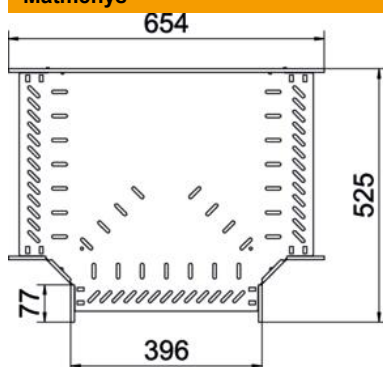

Techniniu duomeniu lapas

T formos elementas 110 FS

Prekės numeris: 6038308

T formos prijungimo dalis horizontaliai atšakai formuoti, varžiniams bei Magic loveliams, šonų aukštis 110 mm. Montavimas be varžtų su dvigubais spaustukais arba varžtinė jungtis su plokščiagalviais varžtais FRS ir kombinuotomis veržlėmis M6. Naudojamas patalpose. Tvirtinimo medžiagas reikia užsisakyti atskirai.

St Plienas

FS cinkuotas

Pagrindiniai duomenys

Prekės numeris	6038308
Tipas	RT 140 FS
1 pavadinimas	T kampas
2 pavadinimas	kabelių loveliui, horizontalus
Gamintojas	OBO
Dydis	110x400
Medžiaga	Plienas
Paviršius	cinkuotas juostiniu būdu
Paviršiaus standartas	DIN EN 10346
Mažiausias pardavimo vienetas	1
Kiekio vienetas	Vienetas
Svoris	346,6 kg
Svorio vienetas	kg/100 vnt.

Techniniu duomenu lapas

T formos elementas 110 FS

Prekės numeris: 6038308

Matmenys

Plotis	400 mm
Aukštis	110 mm
Skardos storis	1 mm
Matmuo B	400 mm

Techniniai duomenys

Sujungimo elemento konstrukcija	integruotas sujungimo elementas
Oppretholdelse av funksjon	ne
NATO skylių išdėstymo schema	ne
Nerūdijantis plienas, beicuotas	ne
Maks. naudojimo temperatūros diapazonas	120 °C
Min. naudojimo temperatūros diapazonas	-20 °C
Sutvirtinta konstrukcija	ne
Kabelių sistemos sujungiklio rūšis	įsuktas/suspaustas
Rekomenduojamas varžtų skaičius	33 St.
Atramos storis	1,25 mm