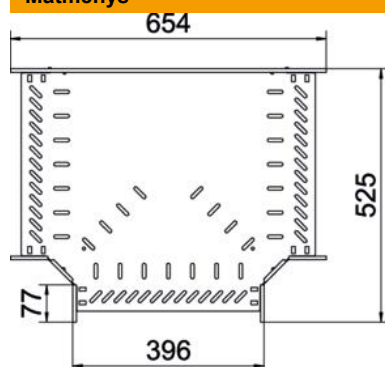

Techniniu duomeniu lapas

T formos elementas 110 FT

Prekės numeris: 6038328

T formos prijungimo dalis horizontaliai atšakai formuoti, varžiniams bei Magic loveliams, šonų aukštis 110 mm. Montavimas be varžtų su dvigubais spaustukais arba varžtinė jungtis su plokščiagalviais varžtais FRS ir kombinuotomis veržlėmis M6. Galima naudoti vidinėje ir išorinėje srityse. Tvirtinimo medžiagas reikia užsisakyti atskirai.

St Plienas

FT karštai cinkuotas

Pagrindiniai duomenys

Prekės numeris	6038328
Tipas	RT 140 FT
1 pavadinimas	T kampas
2 pavadinimas	kabelių loveliu, horizontalus
Gamintojas	OBO
Dydis	110x400
Medžiaga	Plienas
Paviršius	karštai cinkuotas
Paviršiaus standartas	DIN EN ISO 1461
Mažiausias pardavimo vienetas	1
Kiekio vienetas	Vienetas
Svoris	361 kg
Svorio vienetas	kg/100 vnt.

Techniniu duomenu lapas

T formos elementas 110 FT

Prekės numeris: 6038328

Matmenys

Plotis	400 mm
Aukštis	110 mm
Skardos storis	1 mm
Matmuo B	400 mm

Techniniai duomenys

Sujungimo elemento konstrukcija	integruotas sujungimo elementas
Oppretholdelse av funksjon	ne
NATO skylių išdėstymo schema	ne
Nerūdijantis plienas, beicuotas	ne
Maks. naudojimo temperatūros diapazonas	120 °C
Min. naudojimo temperatūros diapazonas	-20 °C
Sutvirtinta konstrukcija	ne
Kabelių sistemos sujungiklio rūšis	įsuktas/suspaustas
Rekomenduojamas varžtų skaičius	33 St.
Atramos storis	1,25 mm