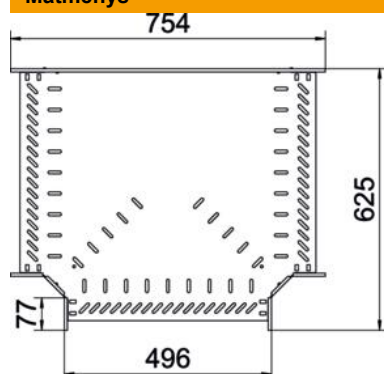

Techniniu duomeniu lapas

T formos elementas 110 FS

Prekės numeris: 6038310

T formos prijungimo dalis horizontaliai atšakai formuoti, varžiniams bei Magic loveliams, šonų aukštis 110 mm. Montavimas be varžtų su dvigubais spaustukais arba varžtinė jungtis su plokščiagalviais varžtais FRS ir kombinuotomis veržlėmis M6. Naudojamas patalpose. Tvirtinimo medžiagas reikia užsisakyti atskirai.

St Plienas

FS cinkuotas

Pagrindiniai duomenys

Prekės numeris	6038310
Tipas	RT 150 FS
1 pavadinimas	T kampas
2 pavadinimas	kabelių loveliai, horizontalus
Gamintojas	OBO
Dydis	110x500
Medžiaga	Plienas
Paviršius	cinkuotas juostiniu būdu
Paviršiaus standartas	DIN EN 10346
Mažiausias pardavimo vienetas	1
Kiekio vienetas	Vienetas
Svoris	454,7 kg
Svorio vienetas	kg/100 vnt.

Techniniu duomenu lapas

T formos elementas 110 FS

Prekės numeris: 6038310

Matmenys

Plotis	500 mm
Aukštis	110 mm
Skardos storis	1 mm
Matmuo B	500 mm

Techniniai duomenys

Sujungimo elemento konstrukcija	integuotas sujungimo elementas
Opprettholdelse av funksjon	ne
NATO skylių išdėstymo schema	ne
Nerūdijantis plienas, beicuotas	ne
Maks. naudojimo temperatūros diapazonas	120 °C
Min. naudojimo temperatūros diapazonas	-20 °C
Sutvirtinta konstrukcija	ne
Kabelių sistemos sujungiklio rūšis	įsuktas/suspaustas
Rekomenduojamas varžtų skaičius	36 St.
Atramos storis	1,25 mm