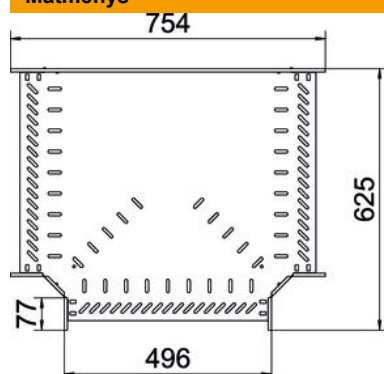

Techniniu duomeniu lapas

T formos elementas 110 FT

Prekės numeris: 6038330

T formos prijungimo dalis horizontaliai atšakai formuoti, varžiniams bei Magic loveliams, šonų aukštis 110 mm. Montavimas be varžtų su dvigubais spaustukais arba varžtinė jungtis su plokščiagalviais varžtais FRS ir kombinuotomis veržlėmis M6. Galima naudoti vidinėje ir išorinėje srityse. Tvirtinimo medžiagas reikia užsisakyti atskirai.

St Plienas

FT karštai cinkuotas

Pagrindiniai duomenys

Prekės numeris	6038330
Tipas	RT 150 FT
1 pavadinimas	T kampas
2 pavadinimas	kabelių loveliui, horizontalus
Gamintojas	OBO
Dydis	110x500
Medžiaga	Plienas
Paviršius	karštai cinkuotas
Paviršiaus standartas	DIN EN ISO 1461
Mažiausias pardavimo vienetas	1
Kiekio vienetas	Vienetas
Svoris	473,8 kg
Svorio vienetas	kg/100 vnt.

Techniniu duomenu lapas

T formos elementas 110 FT

Prekės numeris: 6038330

Matmenys

Plotis	500 mm
Aukštis	110 mm
Skardos storis	1 mm
Matmuo B	500 mm

Techniniai duomenys

Sujungimo elemento konstrukcija	integuotas sujungimo elementas
Opprettholdelse av funksjon	ne
NATO skylių išdėstymo schema	ne
Nerūdijantis plienas, beicuotas	ne
Maks. naudojimo temperatūros diapazonas	120 °C
Min. naudojimo temperatūros diapazonas	-20 °C
Sutvirtinta konstrukcija	ne
Kabelių sistemos sujungiklio rūšis	įsuktas/suspaustas
Rekomenduojamas varžtų skaičius	36 St.
Atramos storis	1,25 mm