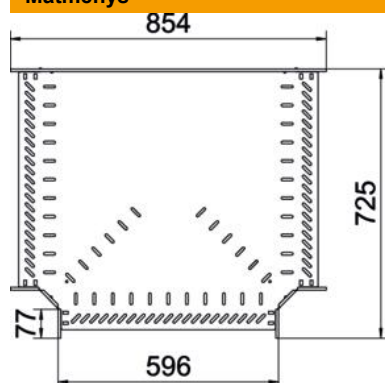

Techniniu duomeniu lapas

T formos elementas 110 FS

Prekės numeris: 6038312

T formos prijungimo dalis horizontaliai atšakai formuoti, varžiniams bei Magic loveliams, šonų aukštis 110 mm. Montavimas be varžtų su dvigubais spaustukais arba varžtinė jungtis su plokščiagalviais varžtais FRS ir kombinuotomis veržlėmis M6. Naudojamas patalpose. Tvirtinimo medžiagas reikia užsisakyti atskirai.

St Plienas

FS cinkuotas

Pagrindiniai duomenys

Prekės numeris	6038312
Tipas	RT 160 FS
1 pavadinimas	T kampas
2 pavadinimas	kabelių loveliai, horizontalus
Gamintojas	OBO
Dydis	110x600
Medžiaga	Plienas
Paviršius	cinkuotas juostiniu būdu
Paviršiaus standartas	DIN EN 10346
Mažiausias pardavimo vienetas	1
Kiekio vienetas	Vienetas
Svoris	578,9 kg
Svorio vienetas	kg/100 vnt.

Techniniu duomenu lapas

T formos elementas 110 FS

Prekės numeris: 6038312

Matmenys

Plotis	600 mm
Aukštis	110 mm
Skardos storis	1 mm
Matmuo B	600 mm

Techniniai duomenys

Sujungimo elemento konstrukcija	integruotas sujungimo elementas
Opprettholdelse av funksjon	ne
NATO skylių išdėstymo schema	ne
Nerūdijantis plienas, beicuotas	ne
Maks. naudojimo temperatūros diapazonas	120 °C
Min. naudojimo temperatūros diapazonas	-20 °C
Sutvirtinta konstrukcija	ne
Kabelių sistemos sujungiklio rūšis	įsuktas/suspaustas
Rekomenduojamas varžtų skaičius	36 St.
Atramos storis	1,25 mm