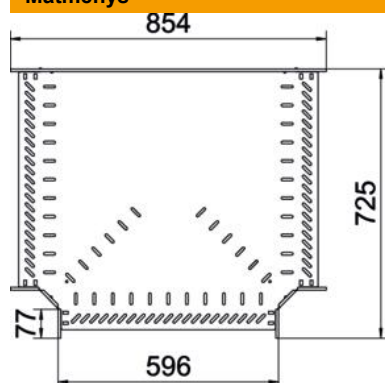

Techniniu duomeniu lapas

T formos elementas 110 FT

Prekės numeris: 6038332

T formos prijungimo dalis horizontaliai atšakai formuoti, varžiniams bei Magic loveliams, šonų aukštis 110 mm. Montavimas be varžtų su dvigubais spaustukais arba varžtinė jungtis su plokščiagalviais varžtais FRS ir kombinuotomis veržlėmis M6. Galima naudoti vidinėje ir išorinėje srityse. Tvirtinimo medžiagas reikia užsisakyti atskirai.

St Plienas

FT karštai cinkuotas

Pagrindiniai duomenys

Prekės numeris	6038332
Tipas	RT 160 FT
1 pavadinimas	T kampas
2 pavadinimas	kabelių loveliui, horizontalus
Gamintojas	OBO
Dydis	110x600
Medžiaga	Plienas
Paviršius	karštai cinkuotas
Paviršiaus standartas	DIN EN ISO 1461
Mažiausias pardavimo vienetas	1
Kiekio vienetas	Vienetas
Svoris	603,5 kg
Svorio vienetas	kg/100 vnt.

Techniniu duomenu lapas

T formos elementas 110 FT

Prekės numeris: 6038332

Matmenys

Plotis	600 mm
Aukštis	110 mm
Skardos storis	1 mm
Matmuo B	600 mm

Techniniai duomenys

Sujungimo elemento konstrukcija	integruotas sujungimo elementas
Opprettholdelse av funksjon	ne
NATO skylių išdėstymo schema	ne
Nerūdijantis plienas, beicuotas	ne
Maks. naudojimo temperatūros diapazonas	120 °C
Min. naudojimo temperatūros diapazonas	-20 °C
Sutvirtinta konstrukcija	ne
Kabelių sistemos sujungiklio rūšis	įsuktas/suspaustas
Rekomenduojamas varžtų skaičius	36 St.
Atramos storis	1,25 mm