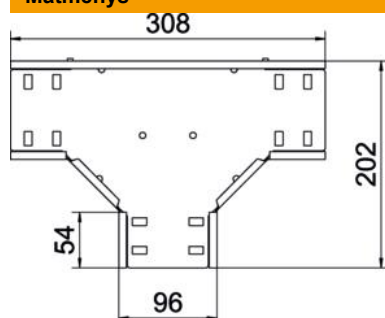

Techniniu duomeniu lapas

T formos elementas 35 FS

Prekės numeris: 6038000

T formos prijungimo dalis horizontaliai atšakai formuoti, varžiniams bei Magic loveliams, šonų aukštis 35 mm. Varžtinė jungtis su varžtais plokščia galvute FRS ir kombinuotomis veržlėmis M6. Naudojamas patalpose. Tvirtinimo medžiagas reikia užsisakyti atskirai.

St	Plienas
FS	cinkuotas

Pagrindiniai duomenys

Prekės numeris	6038000
Tipas	RT 310 FS
1 pavadinimas	T kampas
2 pavadinimas	kabelių loveliai, horizontalus
Gamintojas	OBO
Dydis	35x100
Medžiaga	Plienas
Paviršius	cinkuotas juostiniu būdu
Paviršiaus standartas	DIN EN 10346
Mažiausias pardavimo vienetas	1
Kiekio vienetas	Vienetas
Svoris	56,3 kg
Svorio vienetas	kg/100 vnt.

Techninių duomenų lapas

T formos elementas 35 FS

Prekės numeris: 6038000

Matmenys

Plotis	100 mm
Aukštis	35 mm
Skardos storis	0,8 mm
Matmuo B	100 mm

Techniniai duomenys

Sujungimo elemento konstrukcija	integuotas sujungimo elementas
Opprettholdelse av funksjon	ne
NATO skylių išdėstymo schema	ne
Nerūdijantis plienas, beicuotas	ne
Maks. naudojimo temperatūros diapazonas	120 °C
Min. naudojimo temperatūros diapazonas	-20 °C
Sutvirtinta konstrukcija	ne
Kabelių sistemos sujungiklio rūšis	įsuktas
Rekomenduojamas varžtų skaičius	9 St.
Atramos storis	1,25 mm