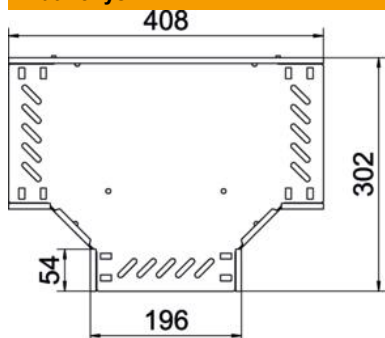

Techniniu duomeniu lapas

T formos elementas 35 FS

Prekės numeris: 6038002

T formos prijungimo dalis horizontaliai atšakai formuoti, varžiniams bei Magic loveliams, šonų aukštis 35 mm. Varžtinė jungtis su varžtais plokščia galvute FRS ir kombinuotomis veržlėmis M6. Naudojamas patalpose. Tvirtinimo medžiagas reikia užsisakyti atskirai.

St Plienas

FS cinkuotas

Pagrindiniai duomenys

Prekės numeris	6038002
Tipas	RT 320 FS
1 pavadinimas	T kampas
2 pavadinimas	kabelių loveliui, horizontalus
Gamintojas	OBO
Dydis	35x200
Medžiaga	Plienas
Paviršius	cinkuotas juostiniu būdu
Paviršiaus standartas	DIN EN 10346
Mažiausias pardavimo vienetas	1
Kiekio vienetas	Vienetas
Svoris	97,9 kg
Svorio vienetas	kg/100 vnt.

Techniniu duomenu lapas

T formos elementas 35 FS

Prekės numeris: 6038002

Matmenys

Plotis	200 mm
Aukštis	35 mm
Skardos storis	0,8 mm
Matmuo B	200 mm

Techniniai duomenys

Sujungimo elemento konstrukcija	integruotas sujungimo elementas
Oppretholdelse av funksjon	ne
NATO skylių išdėstymo schema	ne
Nerūdijantis plienas, beicuotas	ne
Maks. naudojimo temperatūros diapazonas	120 °C
Min. naudojimo temperatūros diapazonas	-20 °C
Sutvirtinta konstrukcija	ne
Kabelių sistemos sujungiklio rūšis	įsuktas
Rekomenduojamas varžtų skaičius	12 St.
Atramos storis	1,25 mm