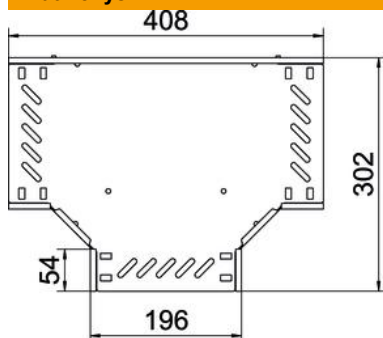

Techniniu duomeniu lapas

T formos elementas 35 FT

Prekės numeris: 6038012

T formos prijungimo dalis horizontaliai atšakai formuoti, varžtinams bei Magic loveliams, šonų aukštis 35 mm. Varžtinė jungtis su varžtais plokščia galvute FRS ir kombinuotomis varžlėmis M6. Galima naudoti vidinėje ir išorinėje srityse. Tvirtinimo medžiagas reikia užsisakyti atskirai.

St Plienas

FT karštai cinkuotas

Pagrindiniai duomenys

Prekės numeris	6038012
Tipas	RT 320 FT
1 pavadinimas	T kampas
2 pavadinimas	kabelių loveliui, horizontalus
Gamintojas	OBO
Dydis	35x200
Medžiaga	Plienas
Paviršius	karštai cinkuotas
Paviršiaus standartas	DIN EN ISO 1461
Mažiausias pardavimo vienetas	1
Kiekio vienetas	Vienetas
Svoris	102,8 kg
Svorio vienetas	kg/100 vnt.

Techniniu duomenu lapas

T formos elementas 35 FT

Prekės numeris: 6038012

Matmenys

Plotis	200 mm
Aukštis	35 mm
Skardos storis	0,8 mm
Matmuo B	200 mm

Techniniai duomenys

Sujungimo elemento konstrukcija	integruotas sujungimo elementas
Oppretholdelse av funksjon	ne
NATO skylių išdėstymo schema	ne
Nerūdijantis plienas, beicuotas	ne
Maks. naudojimo temperatūros diapazonas	120 °C
Min. naudojimo temperatūros diapazonas	-20 °C
Sutvirtinta konstrukcija	ne
Kabelių sistemos sujungiklio rūšis	įsuktas
Rekomenduojamas varžtų skaičius	12 St.
Atramos storis	1,25 mm