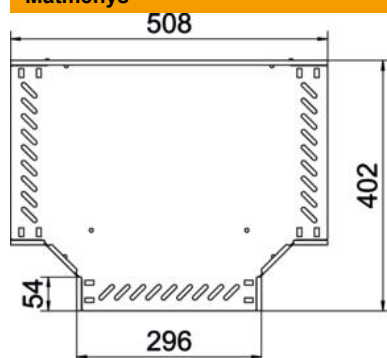

Techniniu duomeniu lapas

T formos elementas 35 FS

Prekės numeris: 6038004

T formos prijungimo dalis horizontaliai atšakai formuoti, varžtiniais bei Magic loveliams, šonų aukštis 35 mm. Varžtinė jungtis su varžtais plokščia galvute FRS ir kombinuotomis varžlėmis M6. Naudojamas patalpose. Tvirtinimo medžiagas reikia užsisakyti atskirai.

St Plienas

FS cinkuotas

Pagrindiniai duomenys

Prekės numeris	6038004
Tipas	RT 330 FS
1 pavadinimas	T kampas
2 pavadinimas	kabelių loveliai, horizontalus
Gamintojas	OBO
Dydis	35x300
Medžiaga	Plienas
Paviršius	cinkuotas juostiniu būdu
Paviršiaus standartas	DIN EN 10346
Mažiausias pardavimo vienetas	1
Kiekio vienetas	Vienetas
Svoris	186,3 kg
Svorio vienetas	kg/100 vnt.

Techninių duomenų lapas

T formos elementas 35 FS

Prekės numeris: 6038004

Matmenys

Plotis	300 mm
Aukštis	35 mm
Skardos storis	1 mm
Matmuo B	300 mm

Techniniai duomenys

Sujungimo elemento konstrukcija	integruotas sujungimo elementas
Opprettholdelse av funksjon	ne
NATO skylių išdėstymo schema	ne
Nerūdijantis plienas, beicuotas	ne
Maks. naudojimo temperatūros diapazonas	120 °C
Min. naudojimo temperatūros diapazonas	-20 °C
Sutvirtinta konstrukcija	ne
Kabelių sistemos sujungiklio rūšis	įsuktas
Rekomenduojamas varžtų skaičius	15 St.
Atramos storis	1,25 mm