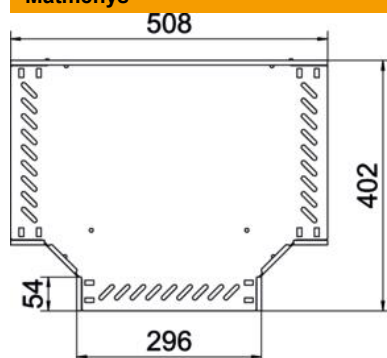

Techniniu duomeniu lapas

T formos elementas 35 FT

Prekės numeris: 6038014

T formos prijungimo dalis horizontaliai atšakai formuoti, varžiniams bei Magic loveliams, šonų aukštis 35 mm. Varžtinė jungtis su varžtais plokščia galvute FRS ir kombinuotomis varžlėmis M6. Galima naudoti vidinėje ir išorinėje srityse. Tvirtinimo medžiagas reikia užsisakyti atskirai.

St Plienas

FT karštai cinkuotas

Pagrindiniai duomenys

Prekės numeris	6038014
Tipas	RT 330 FT
1 pavadinimas	T kampas
2 pavadinimas	kabelių loveliui, horizontalus
Gamintojas	OBO
Dydis	35x300
Medžiaga	Plienas
Paviršius	karštai cinkuotas
Paviršiaus standartas	DIN EN ISO 1461
Mažiausias pardavimo vienetas	1
Kiekio vienetas	Vienetas
Svoris	194,2 kg
Svorio vienetas	kg/100 vnt.

Techninių duomenų lapas

T formos elementas 35 FT

Prekės numeris: 6038014

Matmenys

Plotis	300 mm
Aukštis	35 mm
Skardos storis	1 mm
Matmuo B	300 mm

Techniniai duomenys

Sujungimo elemento konstrukcija	integruotas sujungimo elementas
Opprettholdelse av funksjon	ne
NATO skylių išdėstymo schema	ne
Nerūdijantis plienas, beicuotas	ne
Maks. naudojimo temperatūros diapazonas	120 °C
Min. naudojimo temperatūros diapazonas	-20 °C
Sutvirtinta konstrukcija	ne
Kabelių sistemos sujungiklio rūšis	įsuktas
Rekomenduojamas varžtų skaičius	15 St.
Atramos storis	1,25 mm