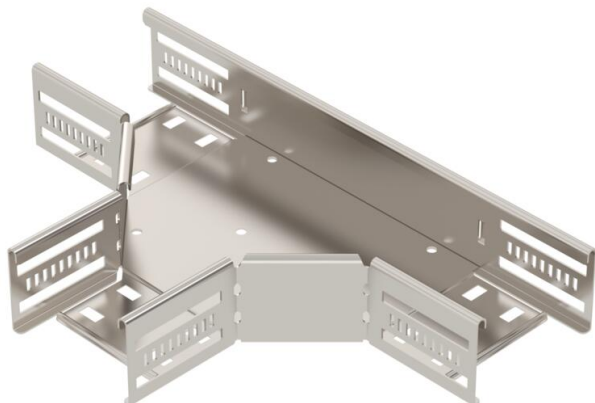

Techniniu duomeniu lapas

T formos elementas 60/100 A4

Prekės numeris: 6038180

T formos prijungimo dalis horizontaliai atšakai formuoti, varžiniams bei Magic loveliams, šonų aukštis 60 mm. Montavimas be varžtų su dvigubais spaustukais arba varžtinė jungtis su plokščiagalviais varžtais FRS ir kombinuotomis veržlėmis M6. Galima naudoti vidinėje ir išorinėje srityse. Tvirtinimo medžiagas reikia užsisakyti atskirai.

A4 Plienas, nerūdijantis, 1.4571

2B šviesus, apdirbtas

Pagrindiniai duomenys

Prekės numeris	6038180
Tipas	RT 610 A4
1 pavadinimas	T kampas
2 pavadinimas	kabelių loveliu, horizontalus
Gamintojas	OBO
Dydis	60x100
Medžiaga	Plienas, nerūdijantis, 1.4571
Paviršius	šviesus, apdirbtas
Paviršiaus standartas	
Mažiausias pardavimo vienetas	1
Kiekio vienetas	Vienetas
Svoris	77,6 kg
Svorio vienetas	kg/100 vnt.

Techniniu duomenu lapas

T formos elementas 60/100 A4

Prekės numeris: 6038180

Matmenys

Plotis	100 mm
Aukštis	60 mm
Skardos storis	0,8 mm

Techniniai duomenys

Sujungimo elemento konstrukcija	integruotas sujungimo elementas
Oppretholdelse av funksjon	taip
NATO skylių išdėstymo schema	ne
Nerūdijantis plienas, beicuotas	ne
Maks. naudojimo temperatūros diapazonas	120 °C
Min. naudojimo temperatūros diapazonas	-20 °C
Sutvirtinta konstrukcija	ne
Kabelių sistemos sujungiklio rūšis	įsuktas
Rekomenduojamas varžtų skaičius	15 St.
Atramos storis	1,25 mm