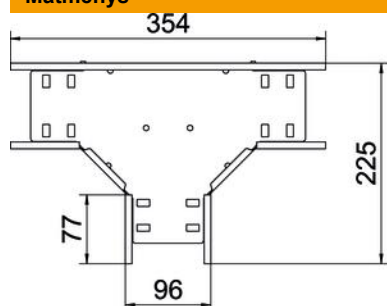

Techniniu duomeniu lapas

T formos elementas 60/100 A4

Prekės numeris: 6038180

T formos prijungimo dalis horizontaliai atšakai formuoti, varžiniams bei Magic loveliams, šonų aukštis 60 mm. Montavimas be varžtų su dvigubais spaustukais arba varžtinė jungtis su plokščiagalviais varžtais FRS ir kombinuotomis veržlėmis M6. Galima naudoti vidinėje ir išorinėje srityse. Tvirtinimo medžiagas reikia užsisakyti atskirai.

A4 Plienas, nerūdijantis, 1.4571

2B šviesus, apdirbtas

Pagrindiniai duomenys

Prekės numeris	6038180
Tipas	RT 610 A4
1 pavadinimas	T kampas
2 pavadinimas	kabelių loveliu, horizontalus
Gamintojas	OBO
Dydis	60x100
Medžiaga	Plienas, nerūdijantis, 1.4571
Paviršius	šviesus, apdirbtas
Paviršiaus standartas	
Mažiausias pardavimo vienetas	1
Kiekio vienetas	Vienetas
Svoris	77,6 kg
Svorio vienetas	kg/100 vnt.

Techniniu duomenu lapas

T formos elementas 60/100 A4

Prekės numeris: 6038180

Matmenys

Plotis	100 mm
Aukštis	60 mm
Skardos storis	0,8 mm

Techniniai duomenys

Sujungimo elemento konstrukcija	integruotas sujungimo elementas
Oppretholdelse av funksjon	taip
NATO skylių išdėstymo schema	ne
Nerūdijantis plienas, beicuotas	ne
Maks. naudojimo temperatūros diapazonas	120 °C
Min. naudojimo temperatūros diapazonas	-20 °C
Sutvirtinta konstrukcija	ne
Kabelių sistemos sujungiklio rūšis	įsuktas
Rekomenduojamas varžtų skaičius	15 St.
Atramos storis	1,25 mm