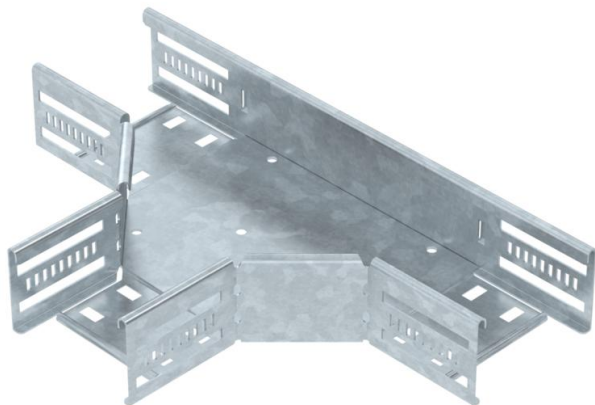

Techniniu duomeniu lapas

T formos elementas 60 FT

Prekės numeris: 6038130

T formos prijungimo dalis horizontaliai atšakai formuoti, varžiniams bei Magic loveliams, šonų aukštis 60 mm. Montavimas be varžtų su dvigubais spaustukais arba varžtinė jungtis su plokščiagalviais varžtais FRS ir kombinuotomis veržlėmis M6. Galima naudoti vidinėje ir išorinėje srityse. Tvirtinimo medžiagas reikia užsisakyti atskirai.

St Plienas

FT karštai cinkuotas

Pagrindiniai duomenys

Prekės numeris	6038130
Tipas	RT 610 FT
1 pavadinimas	T kampas
2 pavadinimas	kabelių loveliui, horizontalus
Gamintojas	OBO
Dydis	60x100
Medžiaga	Plienas
Paviršius	karštai cinkuotas
Paviršiaus standartas	DIN EN ISO 1461
Mažiausias pardavimo vienetas	1
Kiekio vienetas	Vienetas
Svoris	81,8 kg
Svorio vienetas	kg/100 vnt.

Techniniu duomeniu lapas

T formos elementas 60 FT

Prekės numeris: 6038130

Matmenys

Plotis	100 mm
Aukštis	60 mm
Skardos storis	0,8 mm
Matmuo B	100 mm

Techniniai duomenys

Sujungimo elemento konstrukcija	integruotas sujungimo elementas
Oppretholdelse av funksjon	taip
NATO skylių išdėstymo schema	ne
Nerūdijantis plienas, beicuotas	ne
Maks. naudojimo temperatūros diapazonas	120 °C
Min. naudojimo temperatūros diapazonas	-20 °C
Sutvirtinta konstrukcija	ne
Kabelių sistemos sujungiklio rūšis	įsuktas/suspaustas
Rekomenduojamas varžtų skaičius	15 St.
Atramos storis	1,25 mm