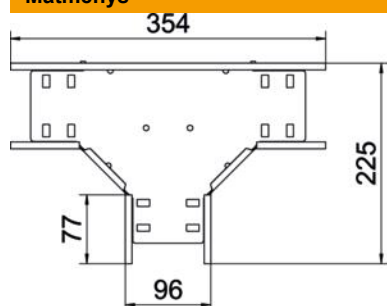

Techniniu duomeniu lapas

T formos elementas 60 FT

Prekės numeris: 6038130

T formos prijungimo dalis horizontaliai atšakai formuoti, varžiniams bei Magic loveliams, šonų aukštis 60 mm. Montavimas be varžtų su dvigubais spaustukais arba varžtinė jungtis su plokščiagalviais varžtais FRS ir kombinuotomis veržlėmis M6. Galima naudoti vidinėje ir išorinėje srityse. Tvirtinimo medžiagas reikia užsisakyti atskirai.

St Plienas

FT karštai cinkuotas

Pagrindiniai duomenys

Prekės numeris	6038130
Tipas	RT 610 FT
1 pavadinimas	T kampas
2 pavadinimas	kabelių loveliui, horizontalus
Gamintojas	OBO
Dydis	60x100
Medžiaga	Plienas
Paviršius	karštai cinkuotas
Paviršiaus standartas	DIN EN ISO 1461
Mažiausias pardavimo vienetas	1
Kiekio vienetas	Vienetas
Svoris	81,8 kg
Svorio vienetas	kg/100 vnt.

Techniniu duomeniu lapas

T formos elementas 60 FT

Prekės numeris: 6038130

Matmenys

Plotis	100 mm
Aukštis	60 mm
Skardos storis	0,8 mm
Matmuo B	100 mm

Techniniai duomenys

Sujungimo elemento konstrukcija	integruotas sujungimo elementas
Oppretholdelse av funksjon	taip
NATO skylių išdėstymo schema	ne
Nerūdijantis plienas, beicuotas	ne
Maks. naudojimo temperatūros diapazonas	120 °C
Min. naudojimo temperatūros diapazonas	-20 °C
Sutvirtinta konstrukcija	ne
Kabelių sistemos sujungiklio rūšis	įsuktas/suspaustas
Rekomenduojamas varžtų skaičius	15 St.
Atramos storis	1,25 mm