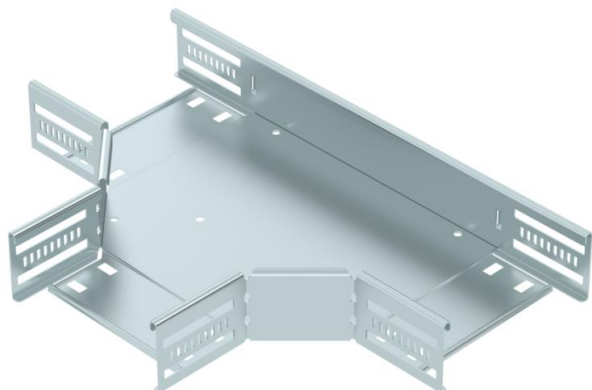

## T formos elementas 60 FS

Prekės numeris: 6038102

T formos prijungimo dalis horizontaliai atšakai formuoti, varžiniams bei Magic loveliams, šonų aukštis 60 mm. Montavimas be varžtų su dvigubais spaustukais arba varžtinė jungtis su plokščiagalviais varžtais FRS ir kombinuotomis veržlėmis M6. Naudojamas patalpose. Tvirtinimo medžiagas reikia užsisakyti atskirai.

### Pagrindiniai duomenys

Prekės numeris	6038102
Tipas	RT 615 FS
1 pavadinimas	T kampas
2 pavadinimas	kabelių loveliui, horizontalus
Gamintojas	OBO
Dydis	60x150
Medžiaga	Plienas
Paviršius	cinkuotas juostiniu būdu
Paviršiaus standartas	DIN EN 10346
Mažiausias pardavimo vienetas	1
Kiekio vienetas	Vienetas
Svoris	99,8 kg
Svorio vienetas	kg/100 vnt.

### Matmenys

Plotis	150 mm
Aukštis	60 mm
Skardos storis	0,8 mm
Matmuo B	150 mm