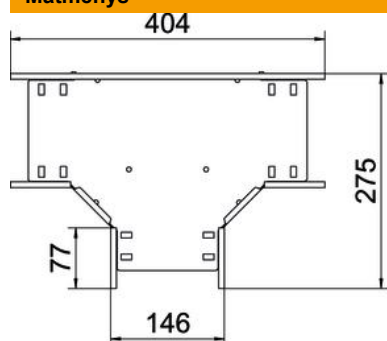

## T formos elementas 60 FS

Prekės numeris: 6038102

T formos prijungimo dalis horizontaliai atšakai formuoti, varžiniams bei Magic loveliams, šonų aukštis 60 mm. Montavimas be varžtų su dvigubais spaustukais arba varžtinė jungtis su plokščiagalviais varžtais FRS ir kombinuotomis veržlėmis M6. Naudojamas patalpose. Tvirtinimo medžiagas reikia užsisakyti atskirai.

### Pagrindiniai duomenys

Prekės numeris	6038102
Tipas	RT 615 FS
1 pavadinimas	T kampas
2 pavadinimas	kabelių loveliui, horizontalus
Gamintojas	OBO
Dydis	60x150
Medžiaga	Plienas
Paviršius	cinkuotas juostiniu būdu
Paviršiaus standartas	DIN EN 10346
Mažiausias pardavimo vienetas	1
Kiekio vienetas	Vienetas
Svoris	99,8 kg
Svorio vienetas	kg/100 vnt.

### Matmenys

Plotis	150 mm
Aukštis	60 mm
Skardos storis	0,8 mm
Matmuo B	150 mm