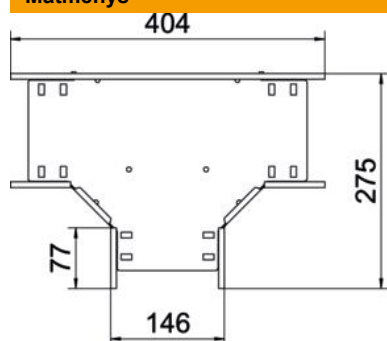

# Techniniu duomeniu lapas

T formos elementas 60 FT

Prekės numeris: 6038132

T formos prijungimo dalis horizontaliai atšakai formuoti, varžiniams bei Magic loveliams, šonų aukštis 60 mm. Montavimas be varžtų su dvigubais spaustukais arba varžtinė jungtis su plokščiagalviais varžtais FRS ir kombinuotomis veržlėmis M6. Galima naudoti vidinėje ir išorinėje srityse. Tvirtinimo medžiagas reikia užsisakyti atskirai.

## Pagrindiniai duomenys

Prekės numeris	6038132
Tipas	RT 615 FT
1 pavadinimas	T kampas
2 pavadinimas	kabelių loveliui, horizontalus
Gamintojas	OBO
Dydis	60x150
Medžiaga	Plienas
Paviršius	karštai cinkuotas
Paviršiaus standartas	DIN EN ISO 1461
Mažiausias pardavimo vienetas	1
Kiekio vienetas	Vienetas
Svoris	104,4 kg
Svorio vienetas	kg/100 vnt.

# Techniniu duomenu lapas

T formos elementas 60 FT

Prekės numeris: 6038132

## Matmenys

Plotis	150 mm
Aukštis	60 mm
Skardos storis	0,8 mm
Matmuo B	150 mm