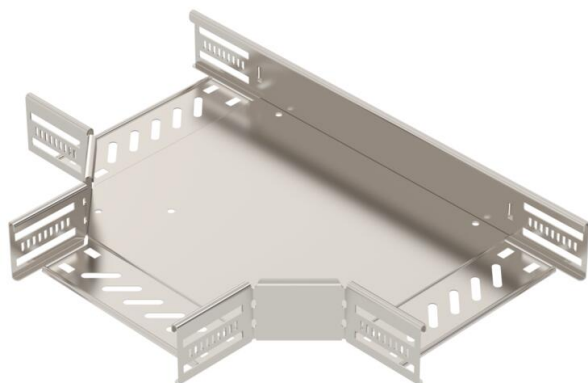

Techniniu duomeniu lapas

T formos elementas 60/200 A4

Prekės numeris: 6038182

T formos prijungimo dalis horizontaliai atšakai formuoti, varžiniams bei Magic loveliams, šonų aukštis 60 mm. Montavimas be varžtų su dvigubais spaustukais arba varžtinė jungtis su plokščiagalviais varžtais FRS ir kombinuotomis veržlėmis M6. Galima naudoti vidinėje ir išorinėje srityse. Tvirtinimo medžiagas reikia užsisakyti atskirai.

A4 Plienas, nerūdijantis, 1.4571

2B šviesus, apdirbtas

Pagrindiniai duomenys

Prekės numeris	6038182
Tipas	RT 620 A4
1 pavadinimas	T kampas
2 pavadinimas	kabelių loveliui, horizontalus
Gamintojas	OBO
Dydis	60x200
Medžiaga	Plienas, nerūdijantis, 1.4571
Paviršius	šviesus, apdirbtas
Paviršiaus standartas	
Mažiausias pardavimo vienetas	1
Kiekio vienetas	Vienetas
Svoris	120,8 kg
Svorio vienetas	kg/100 vnt.

Techniniu duomenu lapas

T formos elementas 60/200 A4

Prekės numeris: 6038182

Matmenys

Plotis	200 mm
Aukštis	60 mm
Skardos storis	0,8 mm

Techniniai duomenys

Sujungimo elemento konstrukcija	integruotas sujungimo elementas
Opprettholdelse av funksjon	taip
NATO skylių išdėstymo schema	ne
Nerūdijantis plienas, beicuotas	ne
Maks. naudojimo temperatūros diapazonas	120 °C
Min. naudojimo temperatūros diapazonas	-20 °C
Sutvirtinta konstrukcija	ne
Kabėlių sistemos sujungiklio rūšis	įsuktas
Rekomenduojamas varžtų skaičius	18 St.
Atramos storis	1,25 mm