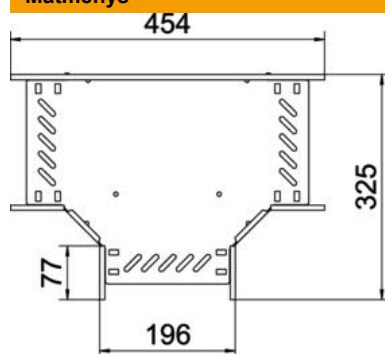

Techniniu duomeniu lapas

T formos elementas 60/200 A4

Prekės numeris: 6038182

T formos prijungimo dalis horizontaliai atšakai formuoti, varžiniams bei Magic loveliams, šonų aukštis 60 mm. Montavimas be varžtų su dvigubais spaustukais arba varžtinė jungtis su plokščiagalviais varžtais FRS ir kombinuotomis veržlėmis M6. Galima naudoti vidinėje ir išorinėje srityse. Tvirtinimo medžiagas reikia užsisakyti atskirai.

A4 Plienas, nerūdijantis, 1.4571

2B šviesus, apdirbtas

Pagrindiniai duomenys

Prekės numeris	6038182
Tipas	RT 620 A4
1 pavadinimas	T kampas
2 pavadinimas	kabelių loveliui, horizontalus
Gamintojas	OBO
Dydis	60x200
Medžiaga	Plienas, nerūdijantis, 1.4571
Paviršius	šviesus, apdirbtas
Paviršiaus standartas	
Mažiausias pardavimo vienetas	1
Kiekio vienetas	Vienetas
Svoris	120,8 kg
Svorio vienetas	kg/100 vnt.

Techniniu duomenu lapas

T formos elementas 60/200 A4

Prekės numeris: 6038182

Matmenys

Plotis	200 mm
Aukštis	60 mm
Skardos storis	0,8 mm

Techniniai duomenys

Sujungimo elemento konstrukcija	integruotas sujungimo elementas
Opprettholdelse av funksjon	taip
NATO skylių išdėstymo schema	ne
Nerūdijantis plienas, beicuotas	ne
Maks. naudojimo temperatūros diapazonas	120 °C
Min. naudojimo temperatūros diapazonas	-20 °C
Sutvirtinta konstrukcija	ne
Kabėlių sistemos sujungiklio rūšis	įsuktas
Rekomenduojamas varžtų skaičius	18 St.
Atramos storis	1,25 mm