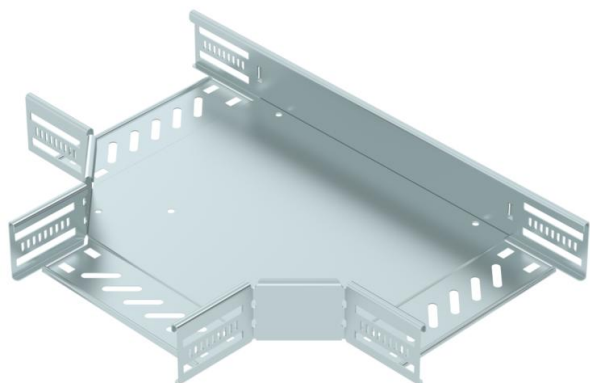

## T formos elementas 60 FS

Prekės numeris: 6038104

T formos prijungimo dalis horizontaliai atšakai formuoti, varžiniams bei Magic loveliams, šonų aukštis 60 mm. Montavimas be varžtų su dvigubais spaustukais arba varžtinė jungtis su plokščiagalviais varžtais FRS ir kombinuotomis veržlėmis M6. Naudojamas patalpose. Tvirtinimo medžiagas reikia užsisakyti atskirai.

### Pagrindiniai duomenys

Prekės numeris	6038104
Tipas	RT 620 FS
1 pavadinimas	T kampas
2 pavadinimas	kabelių loveliui, horizontalus
Gamintojas	OBO
Dydis	60x200
Medžiaga	Plienas
Paviršius	cinkuotas juostiniu būdu
Paviršiaus standartas	DIN EN 10346
Mažiausias pardavimo vienetas	1
Kiekio vienetas	Vienetas
Svoris	122,4 kg
Svorio vienetas	kg/100 vnt.

### Matmenys

Plotis	200 mm
Aukštis	60 mm
Skardos storis	0,8 mm
Matmuo B	200 mm