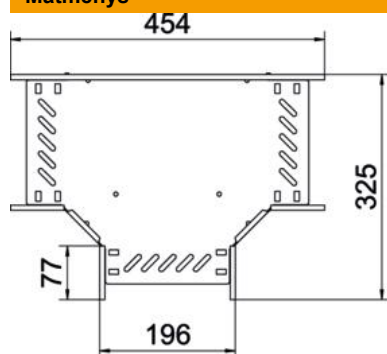

## T formos elementas 60 FS

Prekės numeris: 6038104

T formos prijungimo dalis horizontaliai atšakai formuoti, varžiniams bei Magic loveliams, šonų aukštis 60 mm. Montavimas be varžtų su dvigubais spaustukais arba varžtinė jungtis su plokščiagalviais varžtais FRS ir kombinuotomis veržlėmis M6. Naudojamas patalpose. Tvirtinimo medžiagas reikia užsisakyti atskirai.

### Pagrindiniai duomenys

Prekės numeris	6038104
Tipas	RT 620 FS
1 pavadinimas	T kampas
2 pavadinimas	kabelių loveliui, horizontalus
Gamintojas	OBO
Dydis	60x200
Medžiaga	Plienas
Paviršius	cinkuotas juostiniu būdu
Paviršiaus standartas	DIN EN 10346
Mažiausias pardavimo vienetas	1
Kiekio vienetas	Vienetas
Svoris	122,4 kg
Svorio vienetas	kg/100 vnt.

### Matmenys

Plotis	200 mm
Aukštis	60 mm
Skardos storis	0,8 mm
Matmuo B	200 mm

### Techniniai duomenys

Sujungimo elemento konstrukcija	integruotas sujungimo elementas
Opprettholdelse av funksjon	taip
NATO skylių išdėstymo schema	ne
Nerūdijantis plienas, beicuotas	ne
Maks. naudojimo temperatūros diapazonas	120 °C
Min. naudojimo temperatūros diapazonas	-20 °C
Sutvirtinta konstrukcija	ne
Kabelių sistemos sujungiklio rūšis	įsuktas/suspaustas
Rekomenduojamas varžtų skaičius	18 St.
Atramos storis	1,25 mm