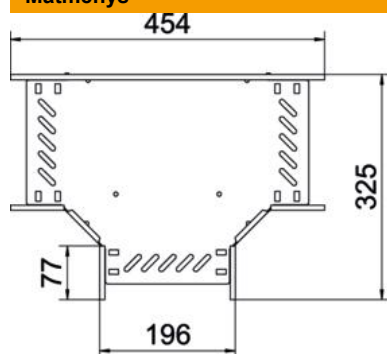

Techniniu duomeniu lapas

T formos elementas 60 FT

Prekės numeris: 6038134

T formos prijungimo dalis horizontaliai atšakai formuoti, varžiniams bei Magic loveliams, šonų aukštis 60 mm. Montavimas be varžtų su dvigubais spaustukais arba varžtinė jungtis su plokščiagalviais varžtais FRS ir kombinuotomis veržlėmis M6. Galima naudoti vidinėje ir išorinėje srityse. Tvirtinimo medžiagas reikia užsisakyti atskirai.

St Plienas

FT karštai cinkuotas

Pagrindiniai duomenys

Prekės numeris	6038134
Tipas	RT 620 FT
1 pavadinimas	T kampas
2 pavadinimas	kabelių loveliui, horizontalus
Gamintojas	OBO
Dydis	60x200
Medžiaga	Plienas
Paviršius	karštai cinkuotas
Paviršiaus standartas	DIN EN ISO 1461
Mažiausias pardavimo vienetas	1
Kiekio vienetas	Vienetas
Svoris	128,3 kg
Svorio vienetas	kg/100 vnt.

Techniniu duomenų lapas

T formos elementas 60 FT

Prekės numeris: 6038134

Matmenys

Plotis	200 mm
Aukštis	60 mm
Skardos storis	0,8 mm
Matmuo B	200 mm

Techniniai duomenys

Sujungimo elemento konstrukcija	integruotas sujungimo elementas
Opprettholdelse av funksjon	taip
NATO skylių išdėstymo schema	ne
Nerūdijantis plienas, beicuotas	ne
Maks. naudojimo temperatūros diapazonas	120 °C
Min. naudojimo temperatūros diapazonas	-20 °C
Sutvirtinta konstrukcija	ne
Kabėlių sistemos sujungiklio rūšis	įsuktas/suspaustas
Rekomenduojamas varžtų skaičius	18 St.
Atramos storis	1,25 mm