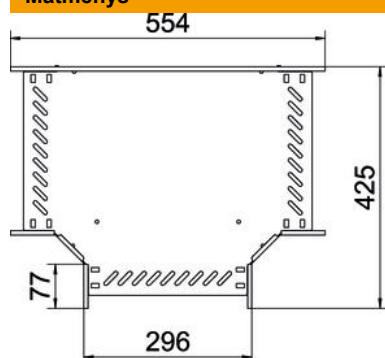

## T formos elementas 60/300 A2

Prekės numeris: 6038164

T formos prijungimo dalis horizontaliai atšakai formuoti, varžiniams bei Magic loveliams, šonų aukštis 60 mm. Montavimas be varžtų su dvigubais spaustukais arba varžtinė jungtis su plokščiagalviais varžtais FRS ir kombinuotomis veržlėmis M6. Galima naudoti vidinėje ir išorinėje srityse. Tvirtinimo medžiagas reikia užsisakyti atskirai.

### Pagrindiniai duomenys

Prekės numeris	6038164
Tipas	RT 630 A2
1 pavadinimas	T kampas
2 pavadinimas	kabelių loveliui, horizontalus
Gamintojas	OBO
Dydis	60x300
Medžiaga	Plienas, nerūdijantis, 1.4301
Paviršius	šviesus, apdirbtas
Paviršiaus standartas	
Mažiausias pardavimo vienetas	1
Kiekio vienetas	Vienetas
Svoris	208,8 kg
Svorio vienetas	kg/100 vnt.

## Matmenys

Plotis	300 mm
Aukštis	60 mm
Skardos storis	1 mm

## Techniniai duomenys

Sujungimo elemento konstrukcija	integruotas sujungimo elementas
Opprettholdelse av funksjon	taip
NATO skylių išdėstymo schema	ne
Nerūdijantis plienas, beicuotas	ne
Maks. naudojimo temperatūros diapazonas	120 °C
Min. naudojimo temperatūros diapazonas	-20 °C
Sutvirtinta konstrukcija	ne
Kabelių sistemos sujungiklio rūšis	įsuktas/suspaustas
Rekomenduojamas varžtų skaičius	21 St.
Atramos storis	1,25 mm