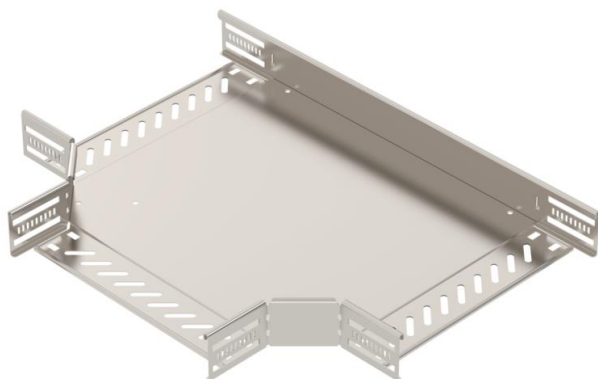

## T formos elementas 60/300 A2

Prekės numeris: 6038164

T formos prijungimo dalis horizontaliai atšakai formuoti, varžiniams bei Magic loveliams, šonų aukštis 60 mm. Montavimas be varžtų su dvigubais spaustukais arba varžtinė jungtis su plokščiagalviais varžtais FRS ir kombinuotomis veržlėmis M6. Galima naudoti vidinėje ir išorinėje srityse. Tvirtinimo medžiagas reikia užsisakyti atskirai.

**A2** Plienas, nerūdijantis, 1.4301

**2B** šviesus, apdirbtas

### Pagrindiniai duomenys

Prekės numeris	6038164
Tipas	RT 630 A2
1 pavadinimas	T kampas
2 pavadinimas	kabelių loveliui, horizontalus
Gamintojas	OBO
Dydis	60x300
Medžiaga	Plienas, nerūdijantis, 1.4301
Paviršius	šviesus, apdirbtas
Paviršiaus standartas	
Mažiausias pardavimo vienetas	1
Kiekio vienetas	Vienetas
Svoris	208,8 kg
Svorio vienetas	kg/100 vnt.

## Matmenys

Plotis	300 mm
Aukštis	60 mm
Skardos storis	1 mm