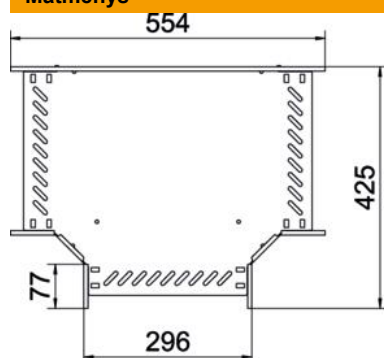

Techniniu duomeniu lapas

T formos elementas 60/300 A4

Prekės numeris: 6038184

T formos prijungimo dalis horizontaliai atšakai formuoti, varžiniams bei Magic loveliams, šonų aukštis 60 mm. Montavimas be varžtų su dvigubais spaustukais arba varžtinė jungtis su plokščiagalviais varžtais FRS ir kombinuotomis veržlėmis M6. Galima naudoti vidinėje ir išorinėje srityse. Tvirtinimo medžiagas reikia užsisakyti atskirai.

A4 Plienas, nerūdijantis, 1.4571

2B šviesus, apdirbtas

Pagrindiniai duomenys

Prekės numeris	6038184
Tipas	RT 630 A4
1 pavadinimas	T kampas
2 pavadinimas	kabelių loveliui, horizontalus
Gamintojas	OBO
Dydis	60x300
Medžiaga	Plienas, nerūdijantis, 1.4571
Paviršius	šviesus, apdirbtas
Paviršiaus standartas	
Mažiausias pardavimo vienetas	1
Kiekio vienetas	Vienetas
Svoris	211,4 kg
Svorio vienetas	kg/100 vnt.

Techniniu duomeniu lapas

T formos elementas 60/300 A4

Prekės numeris: 6038184

Matmenys

Plotis	300 mm
Aukštis	60 mm
Skardos storis	1 mm

Techniniai duomenys

Sujungimo elemento konstrukcija	integruotas sujungimo elementas
Opprettholdelse av funksjon	taip
NATO skylių išdėstymo schema	ne
Nerūdijantis plienas, beicuotas	ne
Maks. naudojimo temperatūros diapazonas	120 °C
Min. naudojimo temperatūros diapazonas	-20 °C
Sutvirtinta konstrukcija	ne
Kabelių sistemos sujungiklio rūšis	įsuktas
Rekomenduojamas varžtų skaičius	21 St.
Atramos storis	1,25 mm