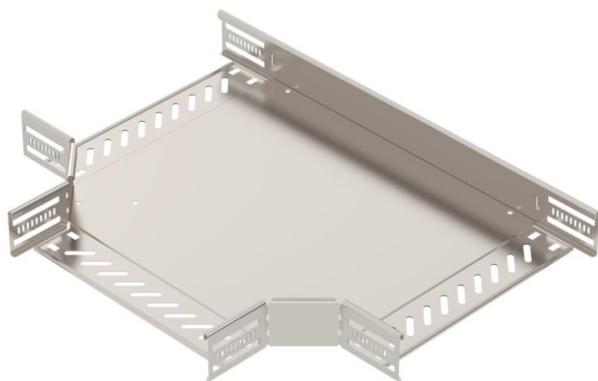

Techniniu duomeniu lapas

T formos elementas 60/300 A4

Prekės numeris: 6038184

T formos prijungimo dalis horizontaliai atšakai formuoti, varžiniams bei Magic loveliams, šonų aukštis 60 mm. Montavimas be varžtų su dvigubais spaustukais arba varžtinė jungtis su plokščiagalviais varžtais FRS ir kombinuotomis veržlėmis M6. Galima naudoti vidinėje ir išorinėje srityse. Tvirtinimo medžiagas reikia užsisakyti atskirai.

A4 Plienas, nerūdijantis, 1.4571

2B šviesus, apdirbtas

Pagrindiniai duomenys

Prekės numeris	6038184
Tipas	RT 630 A4
1 pavadinimas	T kampas
2 pavadinimas	kabelių loveliui, horizontalus
Gamintojas	OBO
Dydis	60x300
Medžiaga	Plienas, nerūdijantis, 1.4571
Paviršius	šviesus, apdirbtas
Paviršiaus standartas	
Mažiausias pardavimo vienetas	1
Kiekio vienetas	Vienetas
Svoris	211,4 kg
Svorio vienetas	kg/100 vnt.

Techniniu duomeniu lapas

T formos elementas 60/300 A4

Prekės numeris: 6038184

Matmenys

Plotis	300 mm
Aukštis	60 mm
Skardos storis	1 mm

Techniniai duomenys

Sujungimo elemento konstrukcija	integruotas sujungimo elementas
Opprettholdelse av funksjon	taip
NATO skylių išdėstymo schema	ne
Nerūdijantis plienas, beicuotas	ne
Maks. naudojimo temperatūros diapazonas	120 °C
Min. naudojimo temperatūros diapazonas	-20 °C
Sutvirtinta konstrukcija	ne
Kabelių sistemos sujungiklio rūšis	įsuktas
Rekomenduojamas varžtų skaičius	21 St.
Atramos storis	1,25 mm