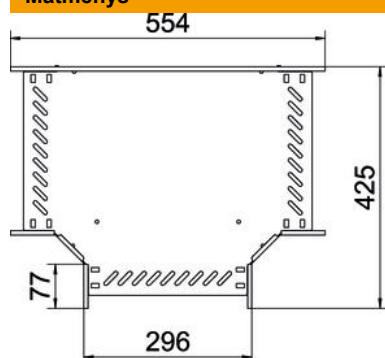

Techniniu duomeniu lapas

T formos elementas 60 FS

Prekės numeris: 6038106

T formos prijungimo dalis horizontaliai atšakai formuoti, varžiniams bei Magic loveliams, šonų aukštis 60 mm. Montavimas be varžtų su dvigubais spaustukais arba varžtinė jungtis su plokščiagalviais varžtais FRS ir kombinuotomis veržlėmis M6. Naudojamas patalpose. Tvirtinimo medžiagas reikia užsisakyti atskirai.

St Plienas

FS cinkuotas

Pagrindiniai duomenys

Prekės numeris	6038106
Tipas	RT 630 FS
1 pavadinimas	T kampas
2 pavadinimas	kabelių loveliai, horizontalus
Gamintojas	OBO
Dydis	60x300
Medžiaga	Plienas
Paviršius	cinkuotas juostiniu būdu
Paviršiaus standartas	DIN EN 10346
Mažiausias pardavimo vienetas	1
Kiekio vienetas	Vienetas
Svoris	213,3 kg
Svorio vienetas	kg/100 vnt.

Techniniu duomeniu lapas

T formos elementas 60 FS

Prekės numeris: 6038106

Matmenys

Plotis	300 mm
Aukštis	60 mm
Skardos storis	1 mm
Matmuo B	300 mm

Techniniai duomenys

Sujungimo elemento konstrukcija	integruotas sujungimo elementas
Opprettholdelse av funksjon	taip
NATO skylių išdėstymo schema	ne
Nerūdijantis plienas, beicuotas	ne
Maks. naudojimo temperatūros diapazonas	120 °C
Min. naudojimo temperatūros diapazonas	-20 °C
Sutvirtinta konstrukcija	ne
Kabelių sistemos sujungiklio rūšis	įsuktas/suspaustas
Rekomenduojamas varžtų skaičius	21 St.
Atramos storis	1,25 mm