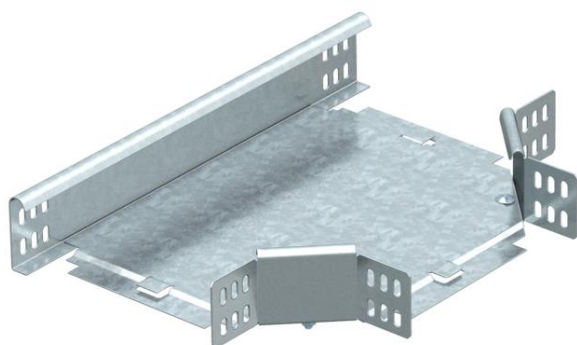

## T formos išsišakojimo dalis 60 FT

Prekės numeris: 7117306

T formos šakotuvas, horizontalus, visų tipų kabelių loveliams, kurių šonų aukštis yra 60 mm.

Fasoninė dalis tiekama išmontuotos būklės. Visos jos pusės skirtos vienodo pločio kabelių loveliams.

Komplektuojama su atitinkamu kiekiu tvirtinimo detalių.

**St** Plienas

**FT** karštai cinkuotas

### Pagrindiniai duomenys

Prekės numeris	7117306
Tipas	RT 630 FT
1 pavadinimas	T-prijungimo detalė
2 pavadinimas	horizontali + kamp. jungtis
Gamintojas	OBO
Dydis	60x300
Medžiaga	Plienas
Paviršius	karštai cinkuotas
Paviršiaus standartas	DIN EN ISO 1461
Mažiausias pardavimo vienetas	1
Kiekio vienetas	Vienetas
Svoris	215,9 kg
Svorio vienetas	kg/100 vnt.

### Matmenys

Plotis	300 mm
Plotis	12 in
Aukštis	60 mm
Matmuo B	300 mm
Matmuo R	50 mm