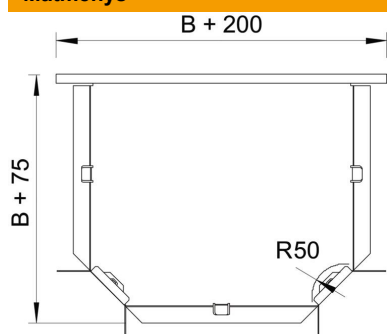

## T formos išsišakojimo dalis 60 FT

Prekės numeris: 7117306

T formos šakotuvas, horizontalus, visų tipų kabelių loveliams, kurių šonų aukštis yra 60 mm.

Fasoninė dalis tiekama išmontuotos būklės. Visos jos pusės skirtos vienodo pločio kabelių loveliams.

### Pagrindiniai duomenys

Prekės numeris	7117306
Tipas	RT 630 FT
1 pavadinimas	T-prijungimo detalė
2 pavadinimas	horizontali + kamp. jungtis
Gamintojas	OBO
Dydis	60x300
Medžiaga	Plienas
Paviršius	karštai cinkuotas
Paviršiaus standartas	DIN EN ISO 1461
Mažiausias pardavimo vienetas	1
Kiekio vienetas	Vienetas
Svoris	215,9 kg
Svorio vienetas	kg/100 vnt.

### Matmenys

Plotis	300 mm
Plotis	12 in
Aukštis	60 mm
Matmuo B	300 mm
Matmuo R	50 mm

## Techniniai duomenys

Sulenkimas (kampas)	90°
Sujungimo elemento konstrukcija	pridedamas sujungimo elementas
Opprettholdelse av funksjon	ne
NATO skylių išdėstymo schema	ne
Krypties pakeitimas	horizontalus
Nerūdijantis plienas, beicuotas	ne
Sutvirtinta konstrukcija	ne
Kabelių sistemos sujungiklio rūšis	įsuktas
Atramos storis	1,25 mm