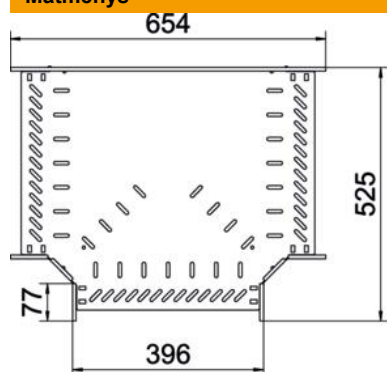

Techniniu duomeniu lapas

T formos elementas 60/400 A4

Prekės numeris: 6038186

T formos prijungimo dalis horizontaliai atšakai formuoti, varžiniams bei Magic loveliams, šonų aukštis 60 mm. Montavimas be varžtų su dvigubais spaustukais arba varžtinė jungtis su plokščiagalviais varžtais FRS ir kombinuotomis veržlėmis M6. Galima naudoti vidinėje ir išorinėje srityse. Tvirtinimo medžiagas reikia užsisakyti atskirai.

A4 Plienas, nerūdijantis, 1.4571

2B šviesus, apdirbtas

Pagrindiniai duomenys

Prekės numeris	6038186
Tipas	RT 640 A4
1 pavadinimas	T kampas
2 pavadinimas	kabelių loveliui, horizontalus
Gamintojas	OBO
Dydis	60x400
Medžiaga	Plienas, nerūdijantis, 1.4571
Paviršius	šviesus, apdirbtas
Paviršiaus standartas	
Mažiausias pardavimo vienetas	1
Kiekio vienetas	Vienetas
Svoris	293,9 kg
Svorio vienetas	kg/100 vnt.

Techniniu duomenu lapas

T formos elementas 60/400 A4

Prekės numeris: 6038186

Matmenys

Plotis	400 mm
Aukštis	60 mm
Skardos storis	1 mm

Techniniai duomenys

Sujungimo elemento konstrukcija	integruotas sujungimo elementas
Oppretholdelse av funksjon	taip
NATO skylių išdėstymo schema	ne
Nerūdijantis plienas, beicuotas	ne
Maks. naudojimo temperatūros diapazonas	120 °C
Min. naudojimo temperatūros diapazonas	-20 °C
Sutvirtinta konstrukcija	ne
Kabelių sistemos sujungiklio rūšis	įsuktas
Rekomenduojamas varžtų skaičius	21 St.
Atramos storis	1,25 mm