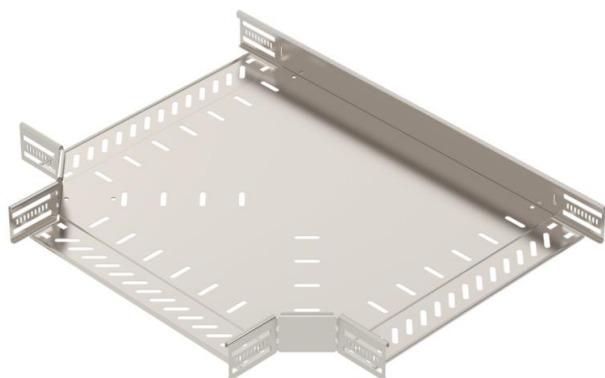

Techniniu duomeniu lapas

T formos elementas 60/400 A4

Prekės numeris: 6038186

T formos prijungimo dalis horizontaliai atšakai formuoti, varžiniams bei Magic loveliams, šonų aukštis 60 mm. Montavimas be varžtų su dvigubais spaustukais arba varžtinė jungtis su plokščiagalviais varžtais FRS ir kombinuotomis veržlėmis M6. Galima naudoti vidinėje ir išorinėje srityse. Tvirtinimo medžiagas reikia užsisakyti atskirai.

A4 Plienas, nerūdijantis, 1.4571

2B šviesus, apdirbtas

Pagrindiniai duomenys

Prekės numeris	6038186
Tipas	RT 640 A4
1 pavadinimas	T kampas
2 pavadinimas	kabelių loveliui, horizontalus
Gamintojas	OBO
Dydis	60x400
Medžiaga	Plienas, nerūdijantis, 1.4571
Paviršius	šviesus, apdirbtas
Paviršiaus standartas	
Mažiausias pardavimo vienetas	1
Kiekio vienetas	Vienetas
Svoris	293,9 kg
Svorio vienetas	kg/100 vnt.

Techniniu duomenu lapas

T formos elementas 60/400 A4

Prekės numeris: 6038186

Matmenys

Plotis	400 mm
Aukštis	60 mm
Skardos storis	1 mm

Techniniai duomenys

Sujungimo elemento konstrukcija	integruotas sujungimo elementas
Oppretholdelse av funksjon	taip
NATO skylių išdėstymo schema	ne
Nerūdijantis plienas, beicuotas	ne
Maks. naudojimo temperatūros diapazonas	120 °C
Min. naudojimo temperatūros diapazonas	-20 °C
Sutvirtinta konstrukcija	ne
Kabelių sistemos sujungiklio rūšis	įsuktas
Rekomenduojamas varžtų skaičius	21 St.
Atramos storis	1,25 mm