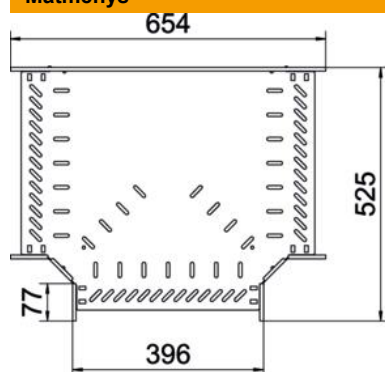

Techniniu duomeniu lapas

T formos elementas 60 FS

Prekės numeris: 6038108

T formos prijungimo dalis horizontaliai atšakai formuoti, varžiniams bei Magic loveliams, šonų aukštis 60 mm. Montavimas be varžtų su dvigubais spaustukais arba varžtinė jungtis su plokščiagalviais varžtais FRS ir kombinuotomis veržlėmis M6. Naudojamas patalpose. Tvirtinimo medžiagas reikia užsisakyti atskirai.

St Plienas

FS cinkuotas

Pagrindiniai duomenys

Prekės numeris	6038108
Tipas	RT 640 FS
1 pavadinimas	T kampas
2 pavadinimas	kabelių loveliui, horizontalus
Gamintojas	OBO
Dydis	60x400
Medžiaga	Plienas
Paviršius	cinkuotas juostiniu būdu
Paviršiaus standartas	DIN EN 10346
Mažiausias pardavimo vienetas	1
Kiekio vienetas	Vienetas
Svoris	296,6 kg
Svorio vienetas	kg/100 vnt.

Techniniu duomenu lapas

T formos elementas 60 FS

Prekės numeris: 6038108

Matmenys

Plotis	400 mm
Aukštis	60 mm
Skardos storis	1 mm
Matmuo B	400 mm

Techniniai duomenys

Sujungimo elemento konstrukcija	integruotas sujungimo elementas
Oppretholdelse av funksjon	taip
NATO skylių išdėstymo schema	ne
Nerūdijantis plienas, beicuotas	ne
Maks. naudojimo temperatūros diapazonas	120 °C
Min. naudojimo temperatūros diapazonas	-20 °C
Sutvirtinta konstrukcija	ne
Kabelių sistemos sujungiklio rūšis	įsuktas/suspaustas
Rekomenduojamas varžtų skaičius	21 St.
Atramos storis	1,25 mm