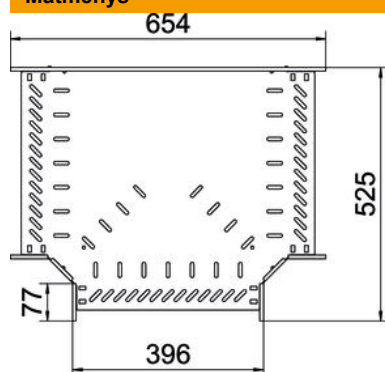

# Techniniu duomeniu lapas

T formos elementas 60 FT

Prekės numeris: 6038138

T formos prijungimo dalis horizontaliai atšakai formuoti, varžiniams bei Magic loveliams, šonų aukštis 60 mm. Montavimas be varžtų su dvigubais spaustukais arba varžtinė jungtis su plokščiagalviais varžtais FRS ir kombinuotomis veržlėmis M6. Galima naudoti vidinėje ir išorinėje srityse. Tvirtinimo medžiagas reikia užsisakyti atskirai.

## Pagrindiniai duomenys

Prekės numeris	6038138
Tipas	RT 640 FT
1 pavadinimas	T kampas
2 pavadinimas	kabelių loveliui, horizontalus
Gamintojas	OBO
Dydis	60x400
Medžiaga	Plienas
Paviršius	karštai cinkuotas
Paviršiaus standartas	DIN EN ISO 1461
Mažiausias pardavimo vienetas	1
Kiekio vienetas	Vienetas
Svoris	309,3 kg
Svorio vienetas	kg/100 vnt.

# Techniniu duomenu lapas

T formos elementas 60 FT

Prekės numeris: 6038138

## Matmenys

Plotis	400 mm
Aukštis	60 mm
Skardos storis	1 mm
Matmuo B	400 mm