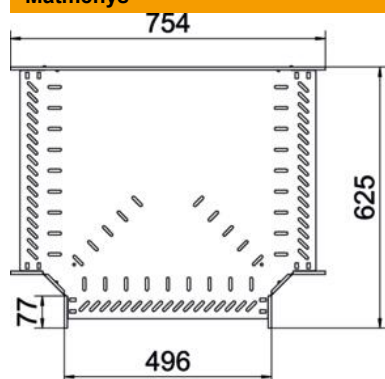

Techniniu duomeniu lapas

T formos elementas 60 FS

Prekės numeris: 6038110

T formos prijungimo dalis horizontaliai atšakai formuoti, varžiniams bei Magic loveliams, šonų aukštis 60 mm. Montavimas be varžtų su dvigubais spaustukais arba varžtinė jungtis su plokščiagalviais varžtais FRS ir kombinuotomis veržlėmis M6. Naudojamas patalpose. Tvirtinimo medžiagas reikia užsisakyti atskirai.

St Plienas

FS cinkuotas

Pagrindiniai duomenys

Prekės numeris	6038110
Tipas	RT 650 FS
1 pavadinimas	T kampas
2 pavadinimas	kabelių loveliui, horizontalus
Gamintojas	OBO
Dydis	60x500
Medžiaga	Plienas
Paviršius	cinkuotas juostiniu būdu
Paviršiaus standartas	DIN EN 10346
Mažiausias pardavimo vienetas	1
Kiekio vienetas	Vienetas
Svoris	399,7 kg
Svorio vienetas	kg/100 vnt.

Techniniu duomenu lapas

T formos elementas 60 FS

Prekės numeris: 6038110

Matmenys

Plotis	500 mm
Aukštis	60 mm
Skardos storis	1 mm
Matmuo B	500 mm

Techniniai duomenys

Sujungimo elemento konstrukcija	integuotas sujungimo elementas
Oppretholdelse av funksjon	ne
NATO skylių išdėstymo schema	ne
Nerūdijantis plienas, beicuotas	ne
Maks. naudojimo temperatūros diapazonas	120 °C
Min. naudojimo temperatūros diapazonas	-20 °C
Sutvirtinta konstrukcija	ne
Kabelių sistemos sujungiklio rūšis	įsuktas/suspaustas
Rekomenduojamas varžtų skaičius	24 St.
Atramos storis	1,25 mm