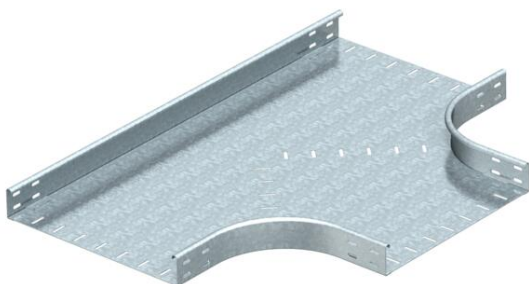

Techniniu duomeniu lapas

T formos sankryža 60 FS

Prekės numeris: 7003412

T formos šakotuvus, horizontalus, visų tipų kabelių loveliams, kurių šonų aukštis yra 60 mm.
Fasoninė dalis, apvalios konstrukcijos. Vidinis fasoninės dalies spindulys yra 150 mm. Visos pusės skirtos vienodam kabelių lovelių pločiui.
Tvirtinimo detalės užsakomos atskirai.

St Plienas

FS cinkuotas

Pagrindiniai duomenys

Prekės numeris	7003412
Tipas	RT 650 FS
1 pavadinimas	T-prijungimo detalė
2 pavadinimas	horizontali, užapval. tipas
Gamintojas	OBO
Dydis	60x500
Medžiaga	Plienas
Paviršius	cinkuotas juostiniu būdu
Paviršiaus standartas	DIN EN 10346
Mažiausias pardavimo vienetas	1
Kiekio vienetas	Vienetas
Svoris	804 kg
Svorio vienetas	kg/100 vnt.

Techniniu duomeniu lapas

T formos sankryža 60 FS

Prekės numeris: 7003412

Matmenys

Plotis	500 mm
Plotis	20 in
Aukštis	60 mm
Matmuo B	500 mm
Matmuo R	150 mm

Techniniai duomenys

Sulenkinas (kampas)	90°
Sujungimo elemento konstrukcija	be sujungimo elemento
Opprettholdelse av funksjon	ne
NATO skylių išdėstymo schema	ne
Krypties pakeitimas	horizontalus
Nerūdijantis plienas, beicuotas	ne
Sutvirtinta konstrukcija	ne
Kabelių sistemos sujungiklio rūšis	įsuktas
Atramos storis	1,5 mm