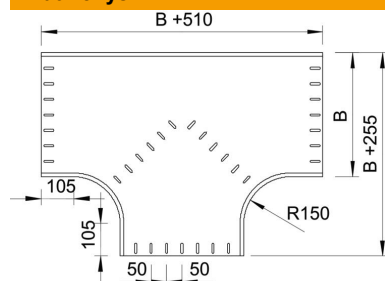

Techniniu duomeniu lapas

T formos sankryža 60 FS

Prekės numeris: 7003412

T formos šakotuvus, horizontalus, visų tipų kabelių loveliams, kurių šonų aukštis yra 60 mm.
Fasoninė dalis, apvalios konstrukcijos. Vidinis fasoninės dalies spindulys yra 150 mm. Visos pusės skirtos vienodam kabelių lovelių pločiui.
Tvirtinimo detalės užsakomos atskirai.

St Plienas

FS cinkuotas

Pagrindiniai duomenys

Prekės numeris	7003412
Tipas	RT 650 FS
1 pavadinimas	T-prijungimo detalė
2 pavadinimas	horizontali, užapval. tipas
Gamintojas	OBO
Dydis	60x500
Medžiaga	Plienas
Paviršius	cinkuotas juostiniu būdu
Paviršiaus standartas	DIN EN 10346
Mažiausias pardavimo vienetas	1
Kiekio vienetas	Vienetas
Svoris	804 kg
Svorio vienetas	kg/100 vnt.

Techniniu duomeniu lapas

T formos sankryža 60 FS

Prekės numeris: 7003412

Matmenys

Plotis	500 mm
Plotis	20 in
Aukštis	60 mm
Matmuo B	500 mm
Matmuo R	150 mm

Techniniai duomenys

Sulenkinas (kampas)	90°
Sujungimo elemento konstrukcija	be sujungimo elemento
Opprettholdelse av funksjon	ne
NATO skylių išdėstymo schema	ne
Krypties pakeitimas	horizontalus
Nerūdijantis plienas, beicuotas	ne
Sutvirtinta konstrukcija	ne
Kabelių sistemos sujungiklio rūšis	įsuktas
Atramos storis	1,5 mm