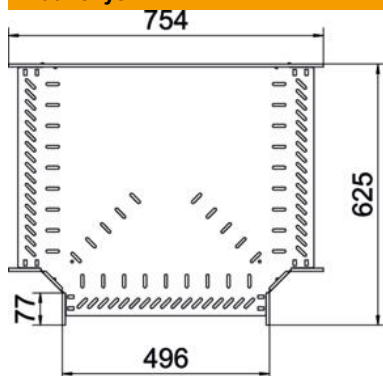

Techniniu duomeniu lapas

T formos elementas 60 FT

Prekės numeris: 6038140

T formos prijungimo dalis horizontaliai atšakai formuoti, varžiniams bei Magic loveliams, šonų aukštis 60 mm. Montavimas be varžtų su dvigubais spaustukais arba varžtinė jungtis su plokščiagalviais varžtais FRS ir kombinuotomis veržlėmis M6. Galima naudoti vidinėje ir išorinėje srityse. Tvirtinimo medžiagas reikia užsisakyti atskirai.

St Plienas

FT karštai cinkuotas

Pagrindiniai duomenys

Prekės numeris	6038140
Tipas	RT 650 FT
1 pavadinimas	T kampas
2 pavadinimas	kabelių loveliu, horizontalus
Gamintojas	OBO
Dydis	60x500
Medžiaga	Plienas
Paviršius	karštai cinkuotas
Paviršiaus standartas	DIN EN ISO 1461
Mažiausias pardavimo vienetas	1
Kiekio vienetas	Vienetas
Svoris	416,9 kg
Svorio vienetas	kg/100 vnt.

Techniniu duomenu lapas

T formos elementas 60 FT

Prekės numeris: 6038140

Matmenys

Plotis	500 mm
Aukštis	60 mm
Skardos storis	1 mm
Matmuo B	500 mm

Techniniai duomenys

Sujungimo elemento konstrukcija	integuotas sujungimo elementas
Oppretholdelse av funksjon	ne
NATO skylių išdėstymo schema	ne
Nerūdijantis plienas, beicuotas	ne
Maks. naudojimo temperatūros diapazonas	120 °C
Min. naudojimo temperatūros diapazonas	-20 °C
Sutvirtinta konstrukcija	ne
Kabelių sistemos sujungiklio rūšis	įsuktas/suspaustas
Rekomenduojamas varžtų skaičius	24 St.
Atramos storis	1,25 mm