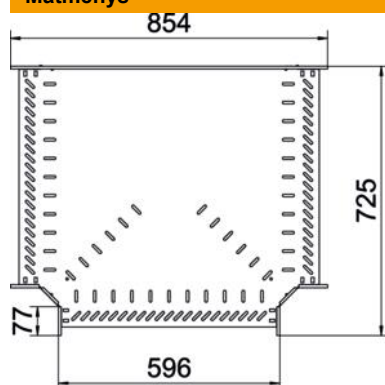

Techniniu duomeniu lapas

T formos elementas 60/600 A2

Prekės numeris: 6038170

T formos prijungimo dalis horizontaliai atšakai formuoti, varžiniams bei Magic loveliams, šonų aukštis 60 mm. Montavimas be varžtų su dvigubais spaustukais arba varžtinė jungtis su plokščiagalviais varžtais FRS ir kombinuotomis veržlėmis M6. Galima naudoti vidinėje ir išorinėje srityse. Tvirtinimo medžiagas reikia užsisakyti atskirai.

A2 Plienas, nerūdijantis, 1.4301

2B šviesus, apdirbtas

Pagrindiniai duomenys

Prekės numeris	6038170
Tipas	RT 660 A2
1 pavadinimas	T kampas
2 pavadinimas	kabelių loveliai, horizontalus
Gamintojas	OBO
Dydis	60x600
Medžiaga	Plienas, nerūdijantis, 1.4301
Paviršius	šviesus, apdirbtas
Paviršiaus standartas	
Mažiausias pardavimo vienetas	1
Kiekio vienetas	Vienetas
Svoris	507,5 kg
Svorio vienetas	kg/100 vnt.

Techniniu duomenu lapas

T formos elementas 60/600 A2

Prekės numeris: 6038170

Matmenys

Plotis	600 mm
Aukštis	60 mm
Skardos storis	1 mm

Techniniai duomenys

Sujungimo elemento konstrukcija	integruotas sujungimo elementas
Opprettholdelse av funksjon	ne
NATO skylių išdėstymo schema	ne
Nerūdijantis plienas, beicuotas	ne
Maks. naudojimo temperatūros diapazonas	120 °C
Min. naudojimo temperatūros diapazonas	-20 °C
Sutvirtinta konstrukcija	ne
Kabelių sistemos sujungiklio rūšis	įsuktas/suspaustas
Rekomenduojamas varžtų skaičius	24 St.
Atramos storis	1,25 mm