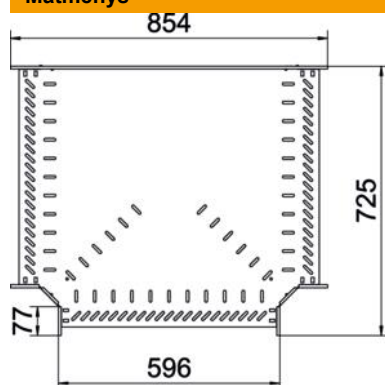

Techniniu duomeniu lapas

T formos elementas 60/600 A4

Prekės numeris: 6038190

T formos prijungimo dalis horizontaliai atšakai formuoti, varžiniams bei Magic loveliams, šonų aukštis 60 mm. Montavimas be varžtų su dvigubais spaustukais arba varžtinė jungtis su plokščiagalviais varžtais FRS ir kombinuotomis veržlėmis M6. Galima naudoti vidinėje ir išorinėje srityse. Tvirtinimo medžiagas reikia užsisakyti atskirai.

A4 Plienas, nerūdijantis, 1.4571

2B šviesus, apdirbtas

Pagrindiniai duomenys

Prekės numeris	6038190
Tipas	RT 660 A4
1 pavadinimas	T kampas
2 pavadinimas	kabelių loveliui, horizontalus
Gamintojas	OBO
Dydis	60x600
Medžiaga	Plienas, nerūdijantis, 1.4571
Paviršius	šviesus, apdirbtas
Paviršiaus standartas	
Mažiausias pardavimo vienetas	1
Kiekio vienetas	Vienetas
Svoris	513,9 kg
Svorio vienetas	kg/100 vnt.

Techniniu duomenu lapas

T formos elementas 60/600 A4

Prekės numeris: 6038190

Matmenys

Plotis	600 mm
Aukštis	60 mm
Skardos storis	1 mm

Techniniai duomenys

Sujungimo elemento konstrukcija	integruotas sujungimo elementas
Opprettholdelse av funksjon	ne
NATO skylių išdėstymo schema	ne
Nerūdijantis plienas, beicuotas	ne
Maks. naudojimo temperatūros diapazonas	120 °C
Min. naudojimo temperatūros diapazonas	-20 °C
Sutvirtinta konstrukcija	ne
Kabelių sistemos sujungiklio rūšis	įsuktas
Rekomenduojamas varžtų skaičius	24 St.
Atramos storis	1,25 mm